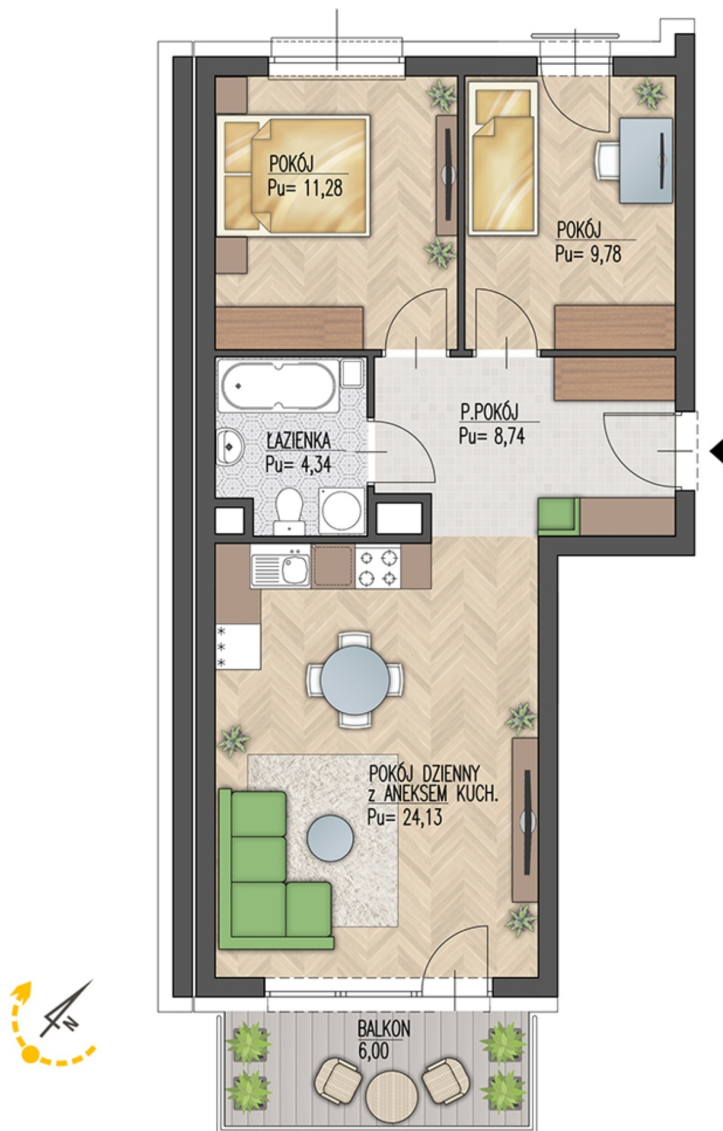

Warsztatowa 1 mieszkanie 128

Numer: 128

Klatka: 7

Piętro: Piętro IV

Metraż: 58,27 m²

Pokoje: 3

Cena brutto / m²: 8 250 zł

Cena brutto: 480 728 zł