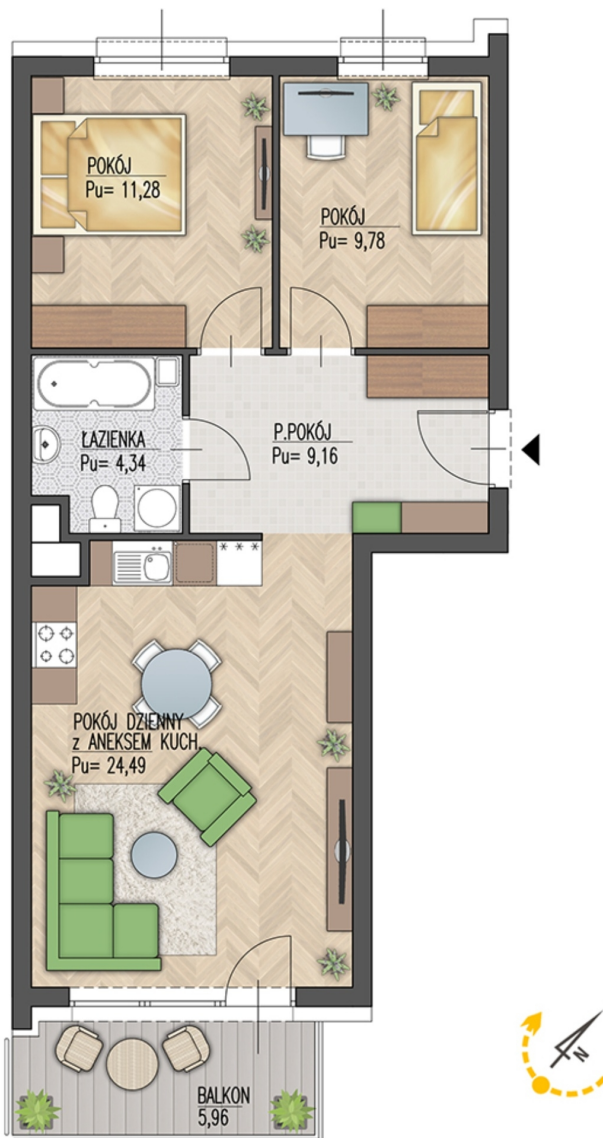

Warsztatowa 1 mieszkanie 24

Numer:	24
Klatka:	1
Piętro:	Piętro III
Metraż:	59,05 m ²
Pokoje:	3
Cena brutto / m ² :	8 100 zł
Cena brutto:	478 305 zł

Dane zawarte w powyższej karcie mieszkania są wyłącznie informacją handlową i nie stanowią oferty w rozumieniu Kodeksu Cywilnego. Karta została sporządzona w oparciu o projekt budowlany, mogą wystąpić niewielkie różnice w powierzchniach związane z koordynacją branżową. Powierzchnie podano z uwzględnieniem wypraw tynkarskich i wykończeń. Przedstawiona aranżacja mieszkania ma charakter pogładowy.