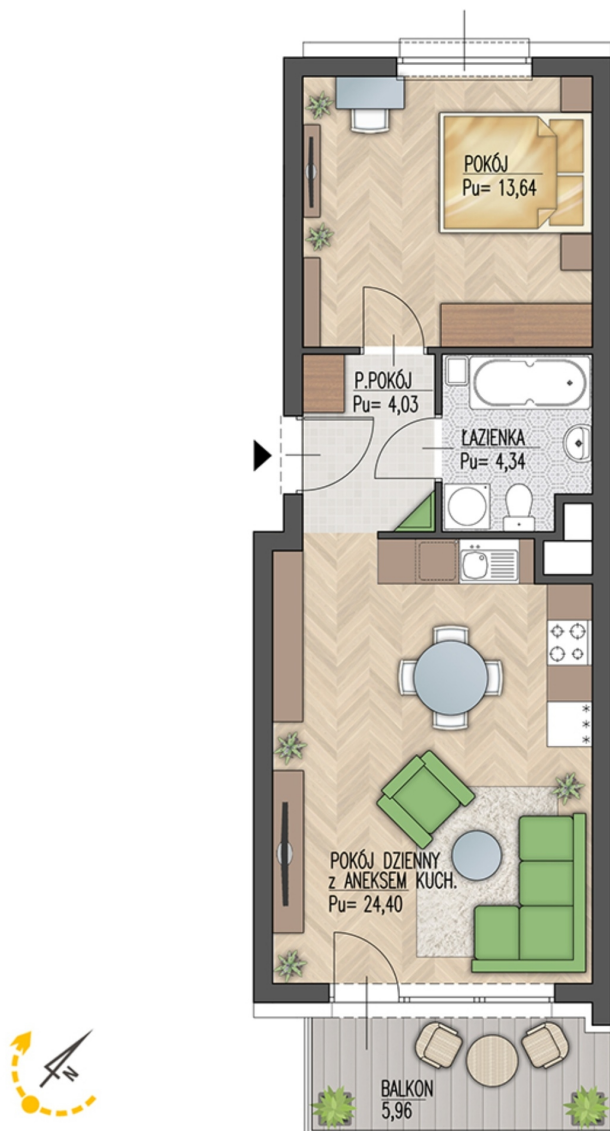

## Warsztatowa 1 mieszkanie 31

Numer: 31

Klatka: 2

Piętro: Parter

Metraż: 46,41 m<sup>2</sup>

Pokoje: 2

Cena brutto / m<sup>2</sup>: 8 150 zł

Cena brutto: 378 242 zł