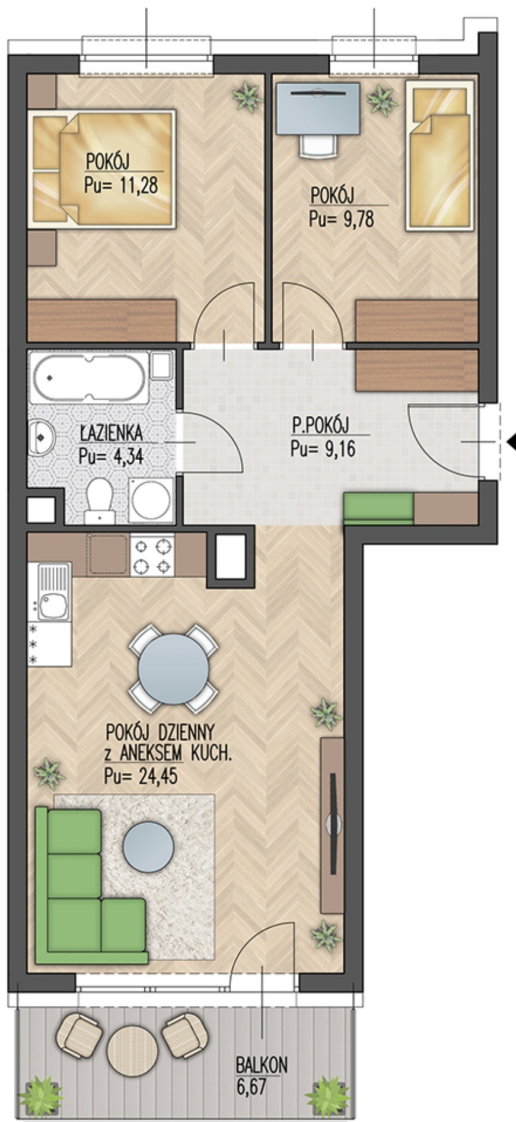

Warsztatowa 1 mieszkanie 39

Numer: 39

Klatka: 2

Piętro: Piętro II

Metraż: 59,01 m²

Pokoje: 3

Cena brutto / m²: 7 950 zł

Cena brutto: 469 130 zł