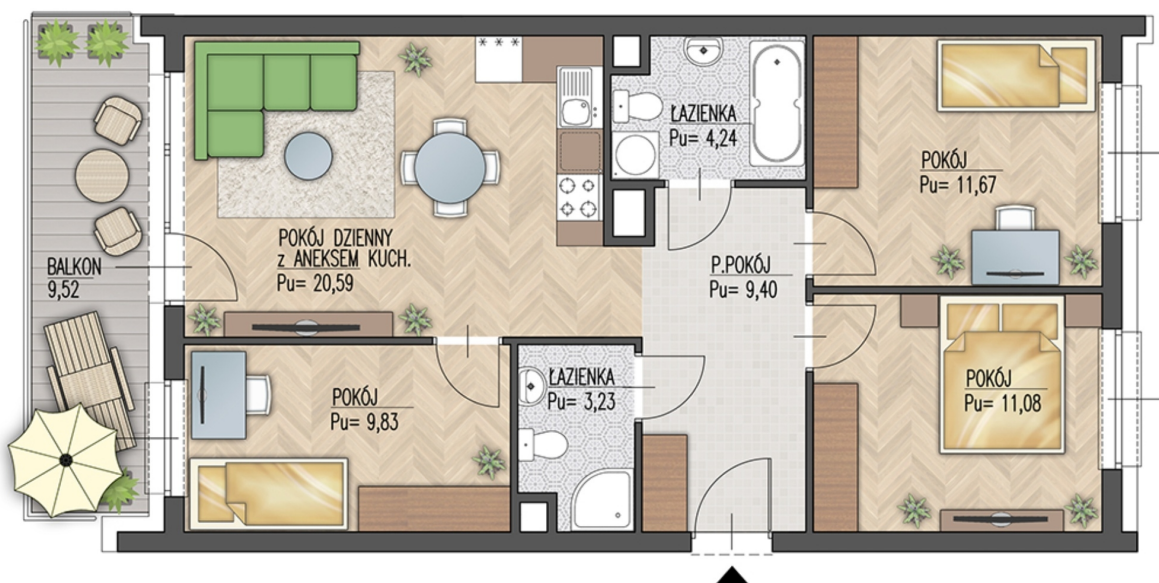

Warsztatowa 1 mieszkanie 50

Numer:	50
Klatka:	3
Piętro:	Parter
Metraż:	70,04 m ²
Pokoje:	4
Cena brutto / m²:	7 550 zł
Cena brutto:	528 802 zł

Dane zawarte w powyższej karcie mieszkania są wyłącznie informacją handlową i nie stanowią oferty w rozumieniu Kodeksu Cywilnego. Karta została sporządzona w oparciu o projekt budowlany, mogą wystąpić niewielkie różnice w powierzchniach związane z koordynacją branżową. Powierzchnie podano z uwzględnieniem wypraw tynkarskich i wykończeń. Przedstawiona aranżacja mieszkania ma charakter poglądowy.