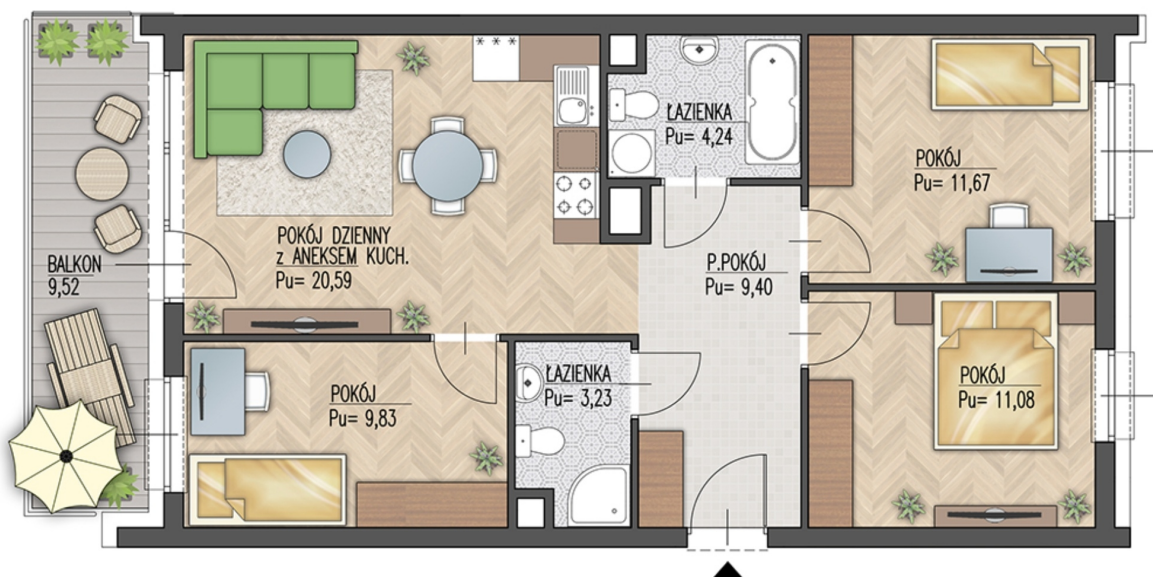

Warsztatowa 1 mieszkanie 55

Numer:	55
Klatka:	3
Piętro:	Piętro I
Metraż:	70,04 m ²
Pokoje:	4
Cena brutto / m ² :	7 800 zł
Cena brutto:	546 312 zł

Dane zawarte w powyższej karcie mieszkania są wyłącznie informacją handlową i nie stanowią oferty w rozumieniu Kodeksu Cywilnego. Karta została sporządzona w oparciu o projekt budowlany, mogą wystąpić niewielkie różnice w powierzchniach związane z koordynacją branżową. Powierzchnie podano z uwzględnieniem wypraw tynkarskich i wykończeń. Przedstawiona aranżacja mieszkania ma charakter poglądowy.