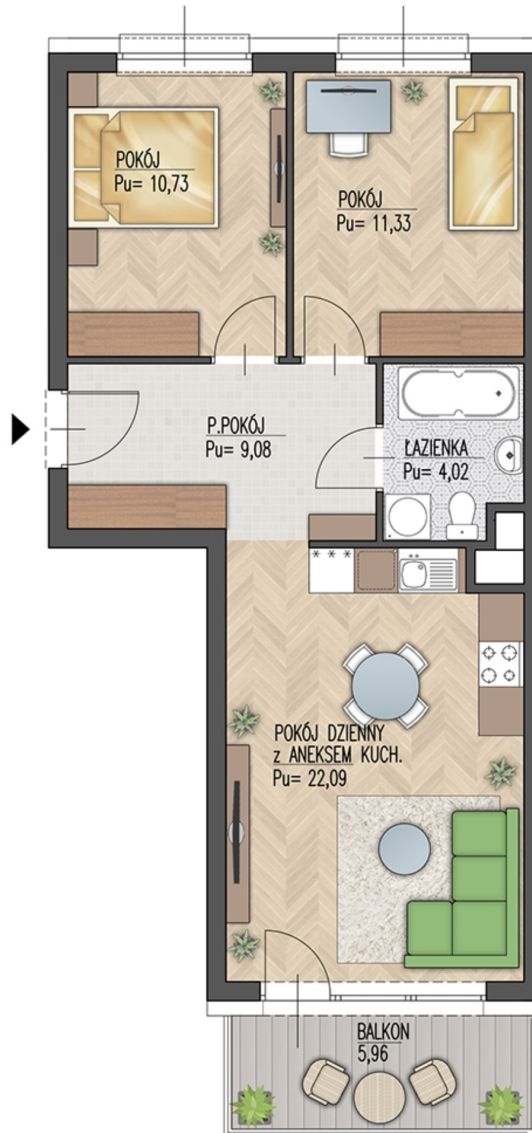

Warsztatowa 1 mieszkanie 56

Numer:	56
Klatka:	3
Piętro:	Piętro II
Metraż:	57,25 m ²
Pokoje:	3
Cena brutto / m ² :	8 250 zł
Cena brutto:	472 313 zł

Dane zawarte w powyższej karcie mieszkania są wyłącznie informacją handlową i nie stanowią oferty w rozumieniu Kodeksu Cywilnego. Karta została sporządzona w oparciu o projekt budowlany, mogą wystąpić niewielkie różnice w powierzchniach związane z koordynacją branżową. Powierzchnie podano z uwzględnieniem wypraw tynkarskich i wykończeń. Przedstawiona aranżacja mieszkania ma charakter poglądowy.