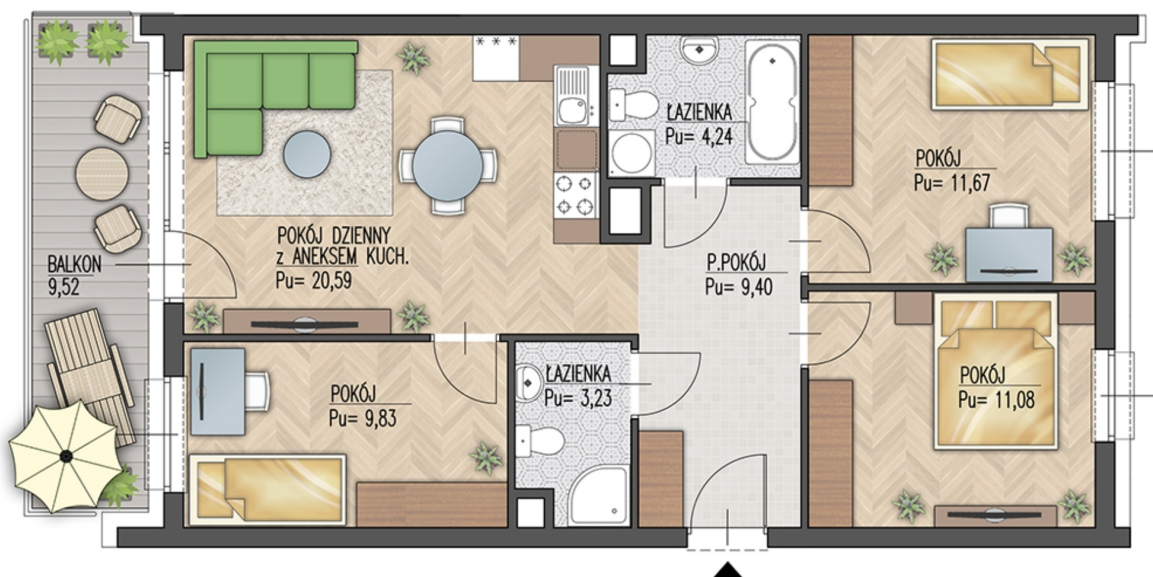

Warsztatowa 1 mieszkanie 60

Numer:	60
Klatka:	3
Piętro:	Piętro II
Metraż:	70,04 m ²
Pokoje:	4
Cena brutto / m²:	7 650 zł
Cena brutto:	535 806 zł

Dane zawarte w powyższej karcie mieszkania są wyłącznie informacją handlową i nie stanowią oferty w rozumieniu Kodeksu Cywilnego. Karta została sporządzona w oparciu o projekt budowlany, mogą wystąpić niewielkie różnice w powierzchniach związane z koordynacją branżową. Powierzchnie podano z uwzględnieniem wypraw tynkarskich i wykończeń. Przedstawiona aranżacja mieszkania ma charakter poglądowy.