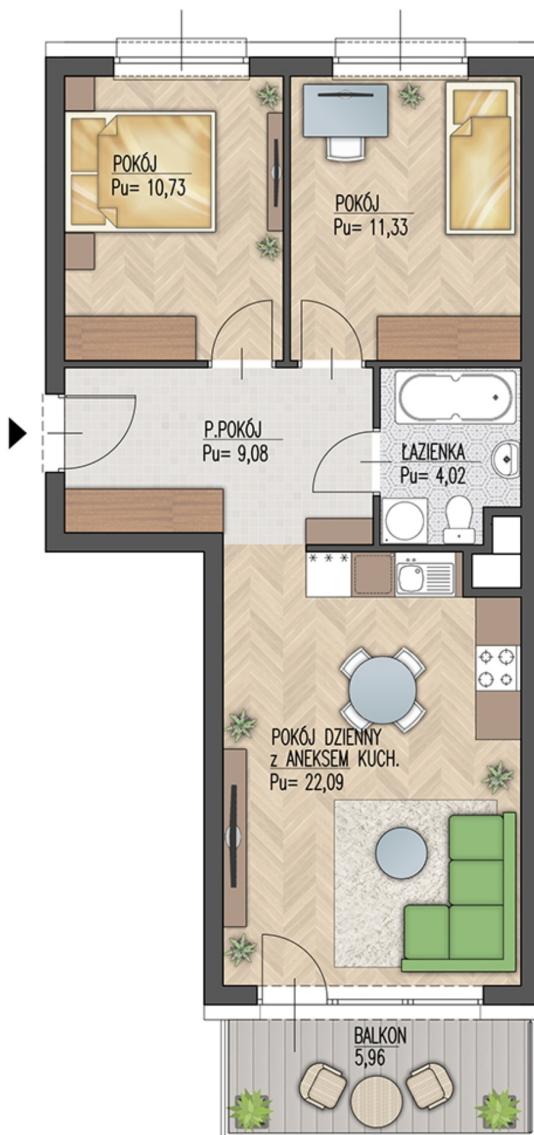

Warsztatowa 1 mieszkanie 66

Numer: 66

Klatka: 3

Piętro: Piętro IV

Metraż: 57,25 m²

Pokoje: 3

Cena brutto / m²: 8 350 zł

Cena brutto: 478 038 zł