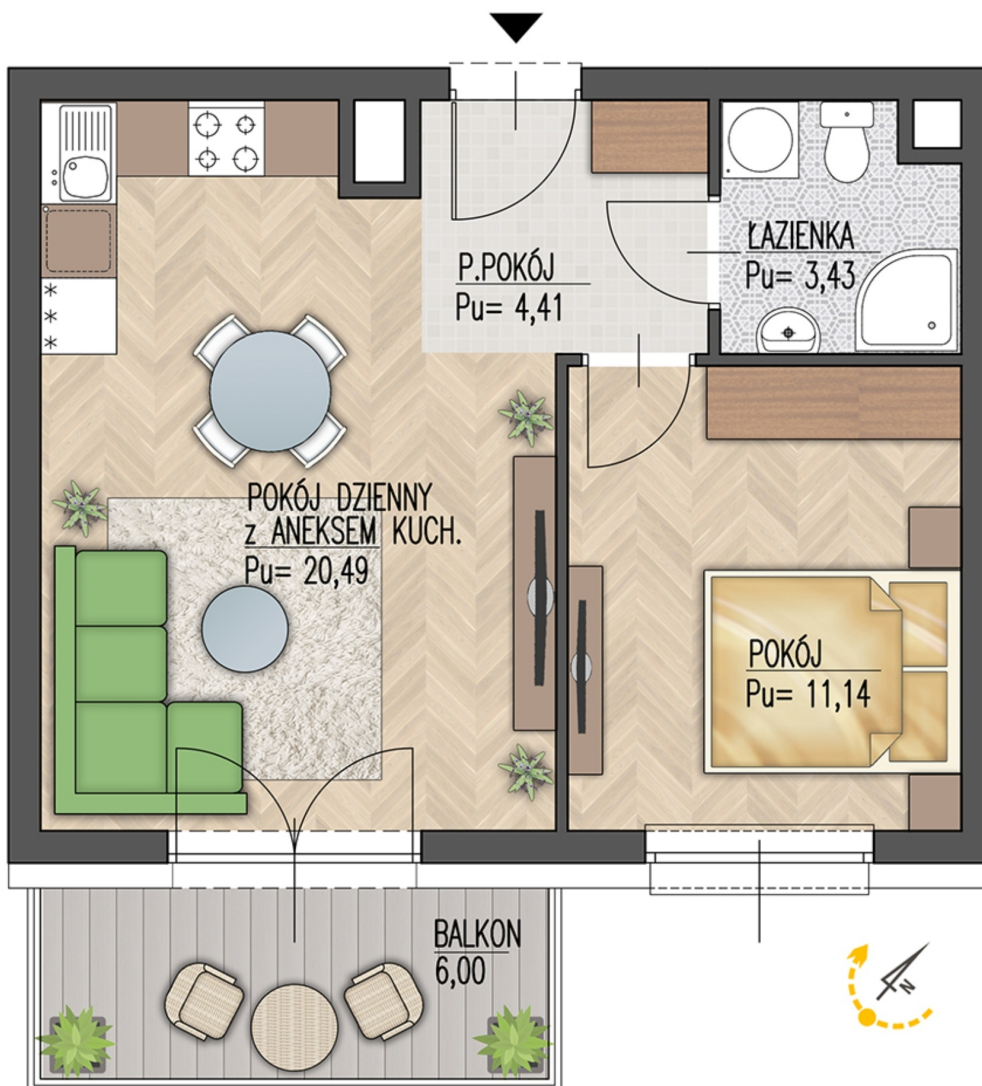

Warsztatowa 1 mieszkanie 67

Numer:	67
Klatka:	3
Piętro:	Piętro IV
Metraż:	39,47 m ²
Pokoje:	2
Cena brutto / m ² :	8 650 zł
Cena brutto:	341 416 zł