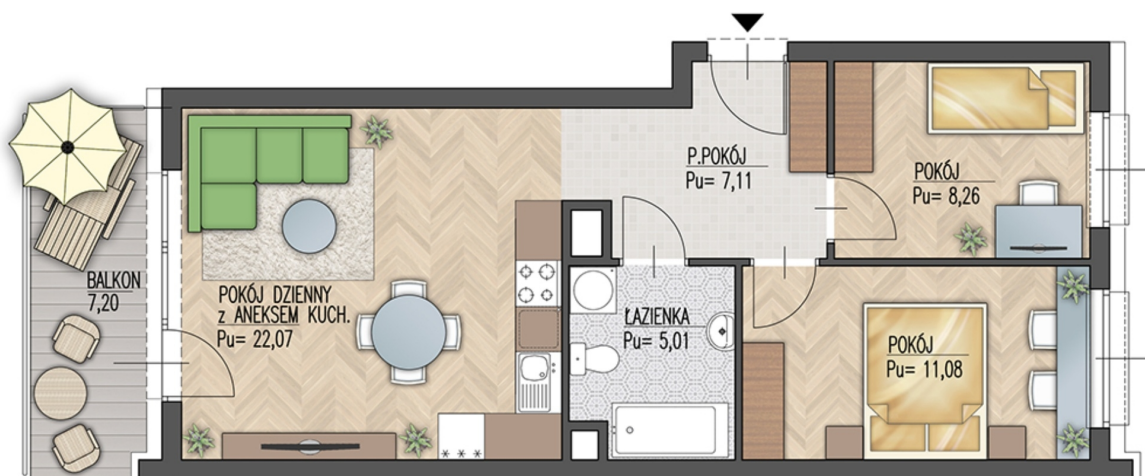

## Warsztatowa 1 mieszkanie 71

<b>Numer:</b>	71
<b>Klatka:</b>	4
<b>Piętro:</b>	Parter
<b>Metraż:</b>	53,53 m <sup>2</sup>
<b>Pokoje:</b>	3
<b>Cena brutto / m<sup>2</sup>:</b>	8 050 zł
<b>Cena brutto:</b>	430 917 zł