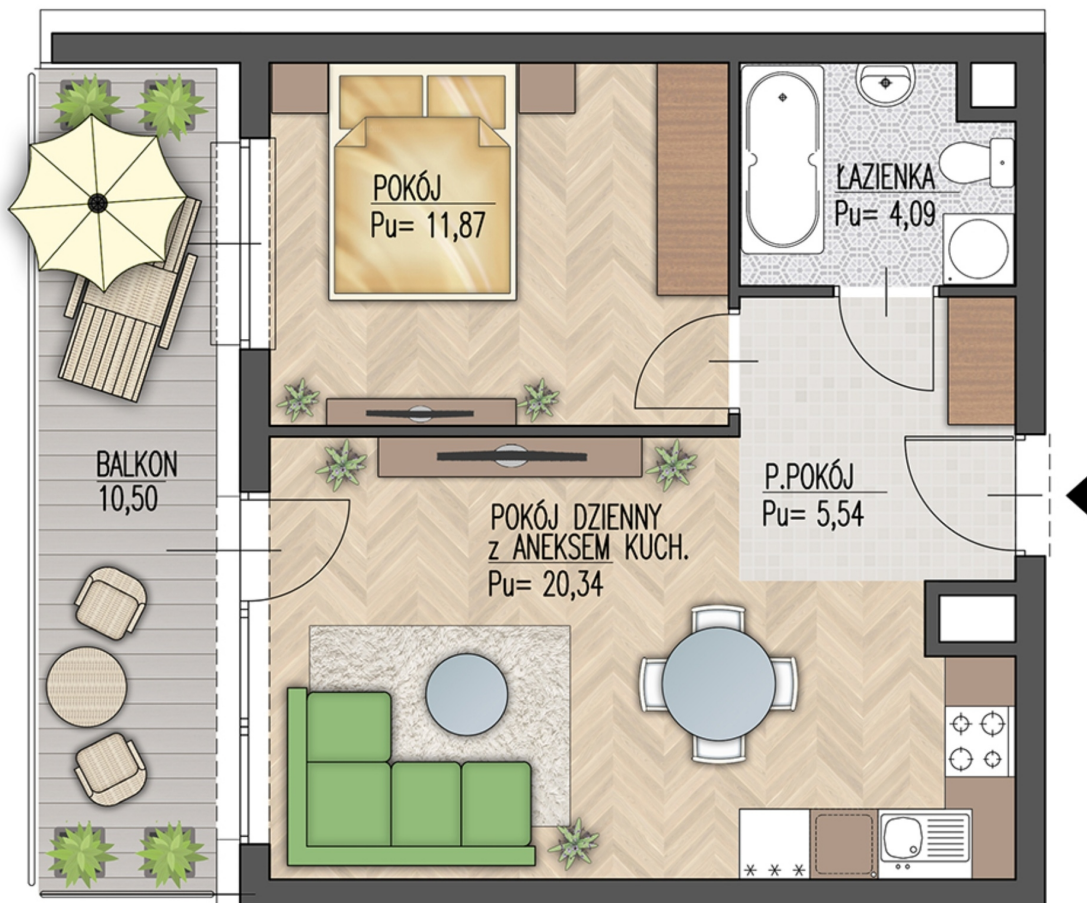

Warsztatowa 1 mieszkanie 73

Numer:	73
Klatka:	4
Piętro:	Parter
Metraż:	41,84 m ²
Pokoje:	2
Cena brutto / m ² :	8 400 zł
Cena brutto:	351 456 zł