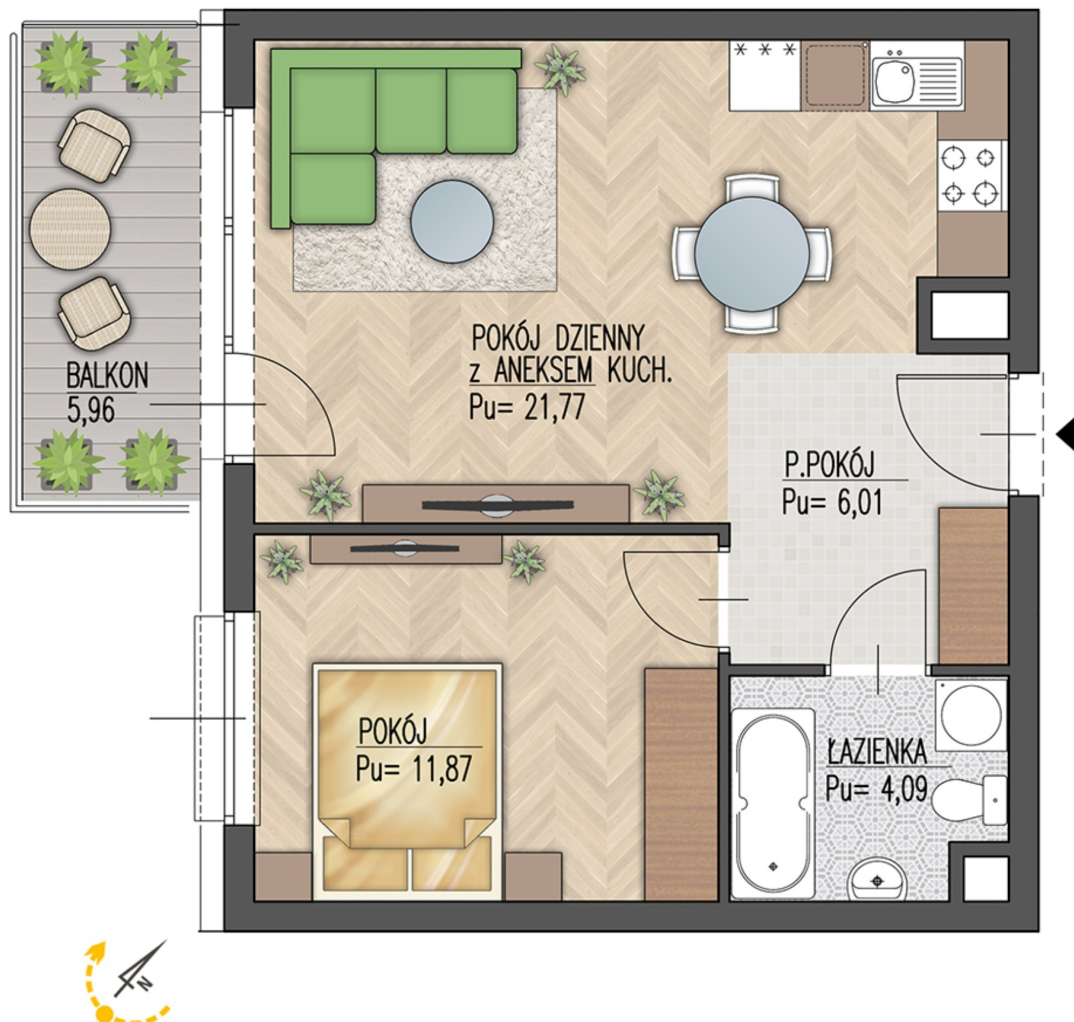

## Warsztatowa 1 mieszkanie 75

Numer:	75
Klatka:	4
Piętro:	Piętro I
Metraż:	43,74 m <sup>2</sup>
Pokoje:	2
Cena brutto / m <sup>2</sup> :	8 400 zł
Cena brutto:	367 416 zł