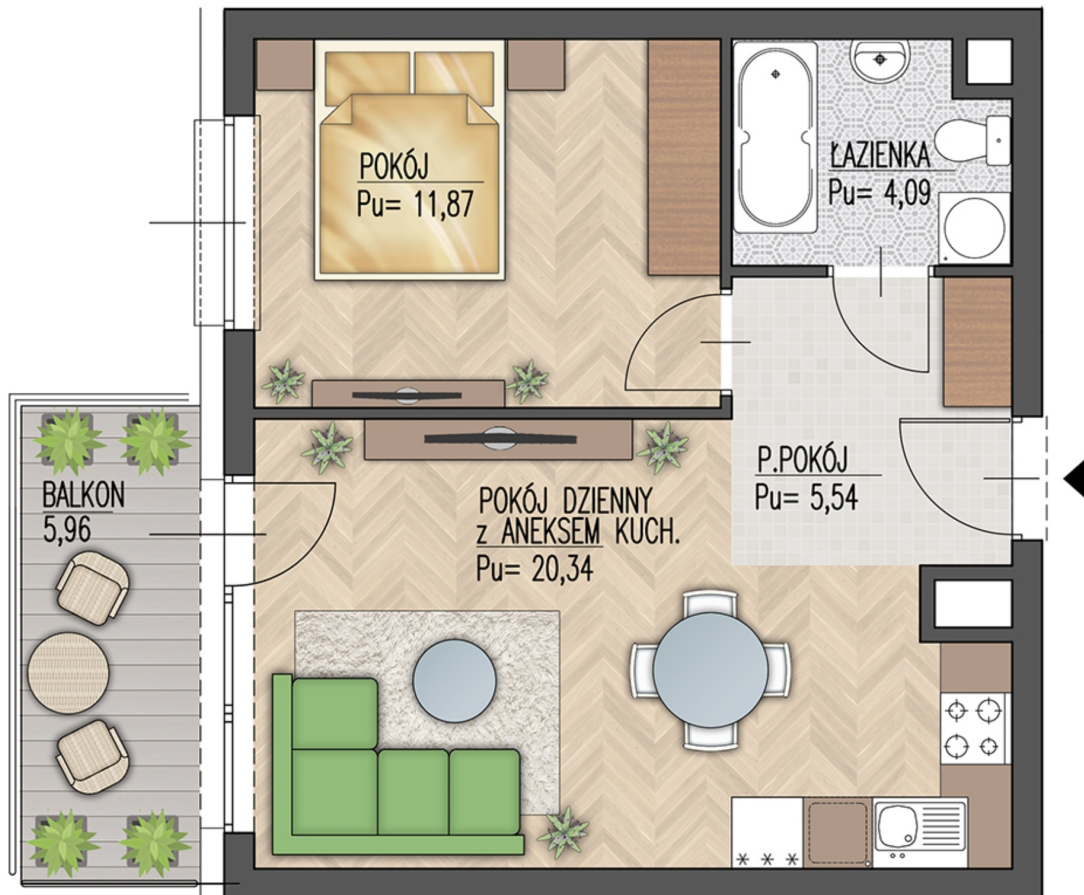

Warsztatowa 1 mieszkanie 80

Numer:	80
Klatka:	4
Piętro:	Piętro II
Metraż:	41,84 m ²
Pokoje:	2
Cena brutto / m ² :	8 500 zł
Cena brutto:	355 640 zł