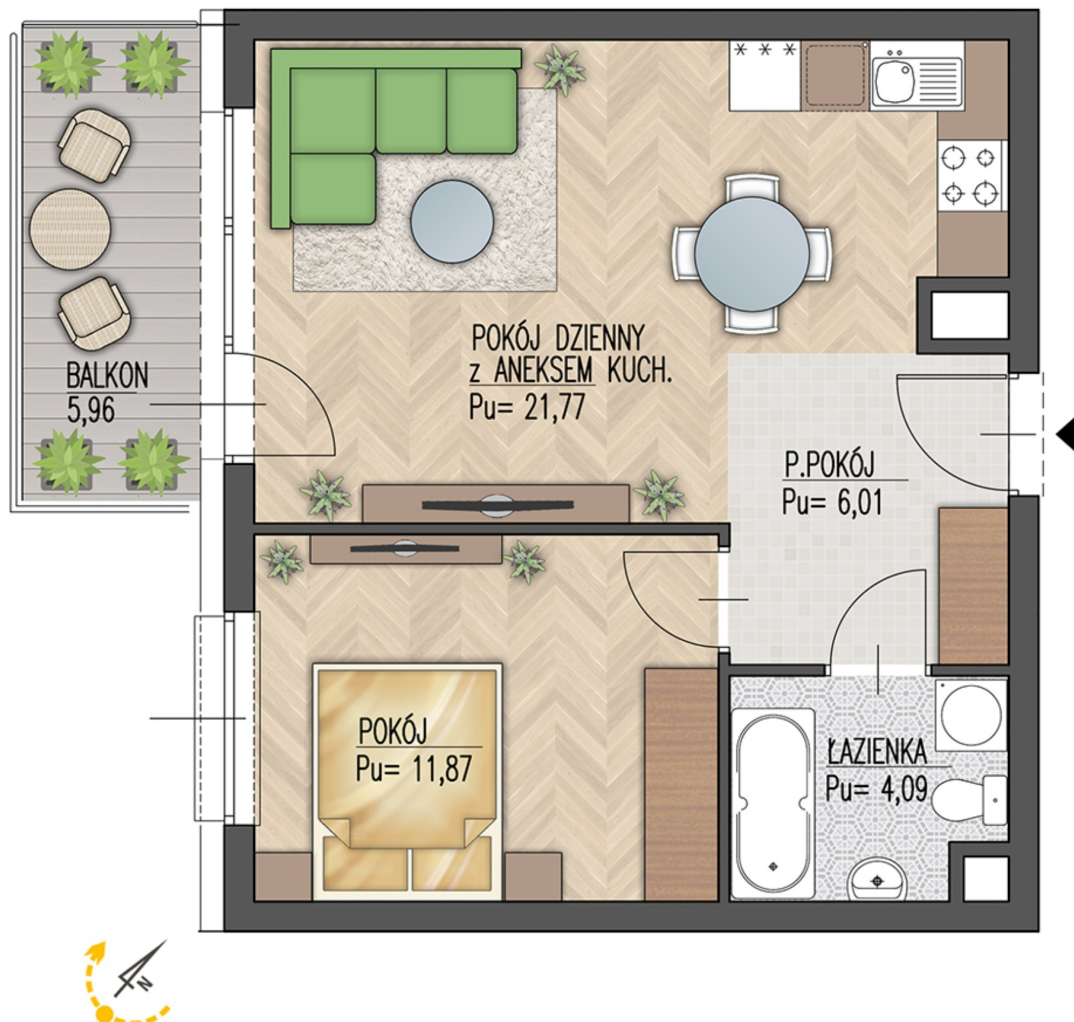

Warsztatowa 1 mieszkanie 83

Numer:	83
Klatka:	4
Piętro:	Piętro III
Metraż:	43,74 m ²
Pokoje:	2
Cena brutto / m ² :	8 500 zł
Cena brutto:	371 790 zł