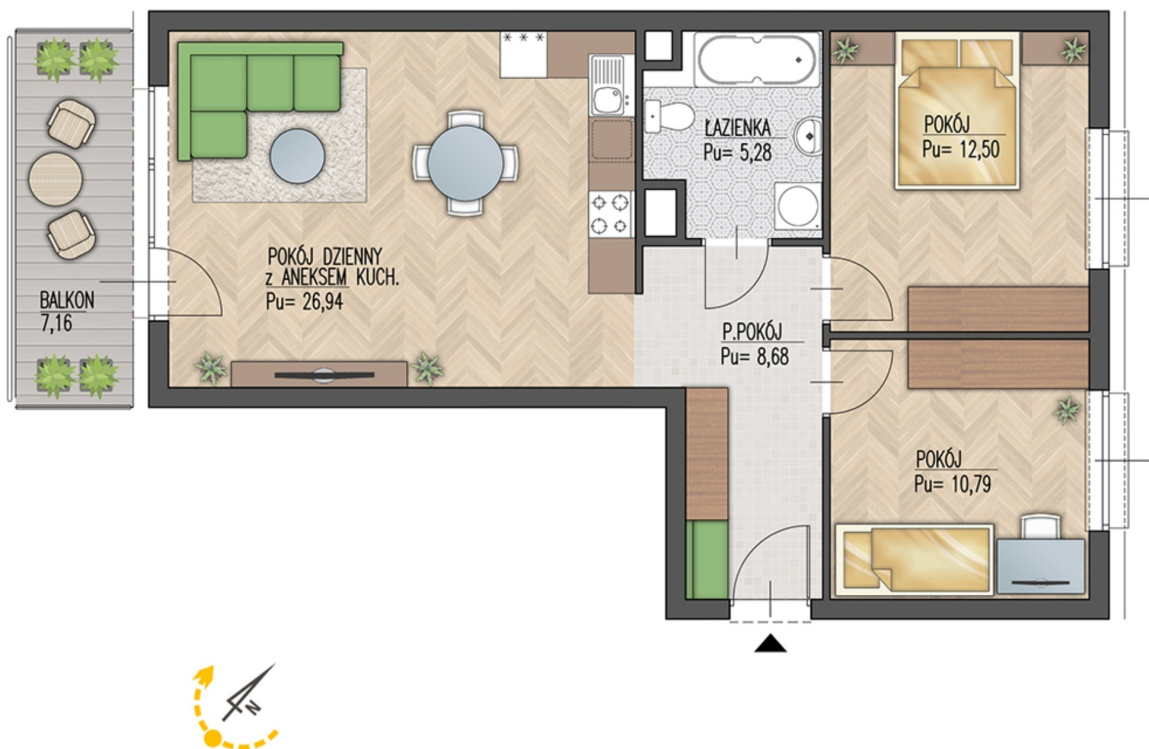

Warsztatowa 1 mieszkanie 85

Numer:	85
Klatka:	4
Piętro:	Piętro III
Metraż:	64,19 m ²
Pokoje:	3
Cena brutto / m²:	7 950 zł
Cena brutto:	510 311 zł

Dane zawarte w powyższej karcie mieszkania są wyłącznie informacją handlową i nie stanowią oferty w rozumieniu Kodeksu Cywilnego. Karta została sporządzona w oparciu o projekt budowlany, mogą wystąpić niewielkie różnice w powierzchniach związane z koordynacją branżową. Powierzchnie podano z uwzględnieniem wypraw tynkarskich i wykończeń. Przedstawiona aranżacja mieszkania ma charakter poglądowy.