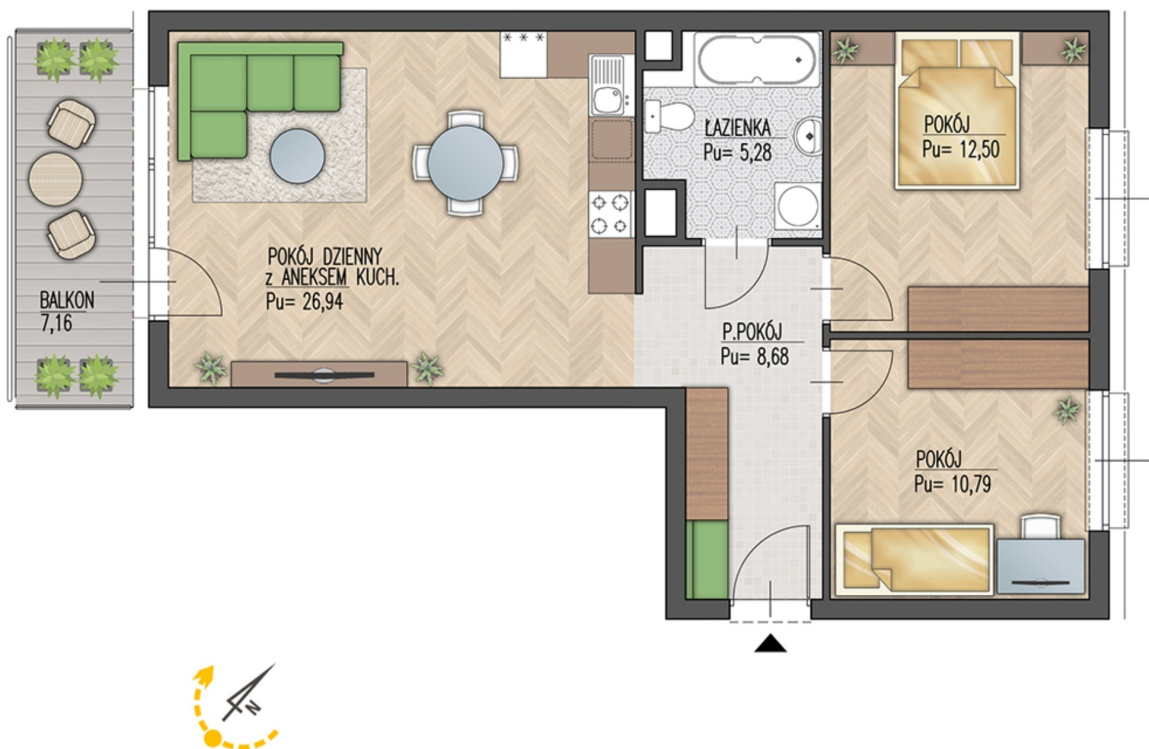

Warsztatowa 1 mieszkanie 85

Numer:	85
Klatka:	4
Piętro:	Piętro III
Metraż:	64,19 m ²
Pokoje:	3
Cena brutto / m²:	7 950 zł
Cena brutto:	510 311 zł