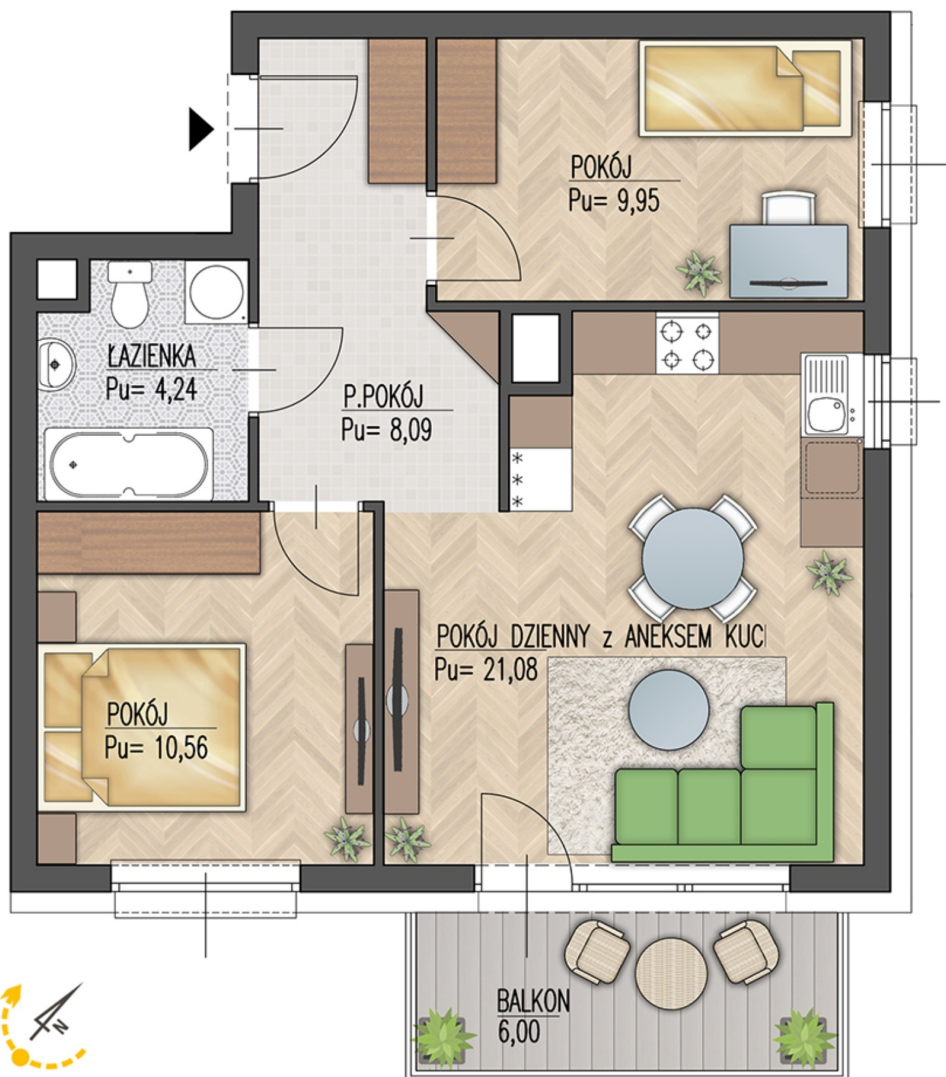

## Warsztatowa 1 mieszkanie 9

Numer:	9
Klatka:	1
Piętro:	Piętro I
Metraż:	53,92 m <sup>2</sup>
Pokoje:	3
Cena brutto / m <sup>2</sup> :	8 000 zł
Cena brutto:	431 360 zł