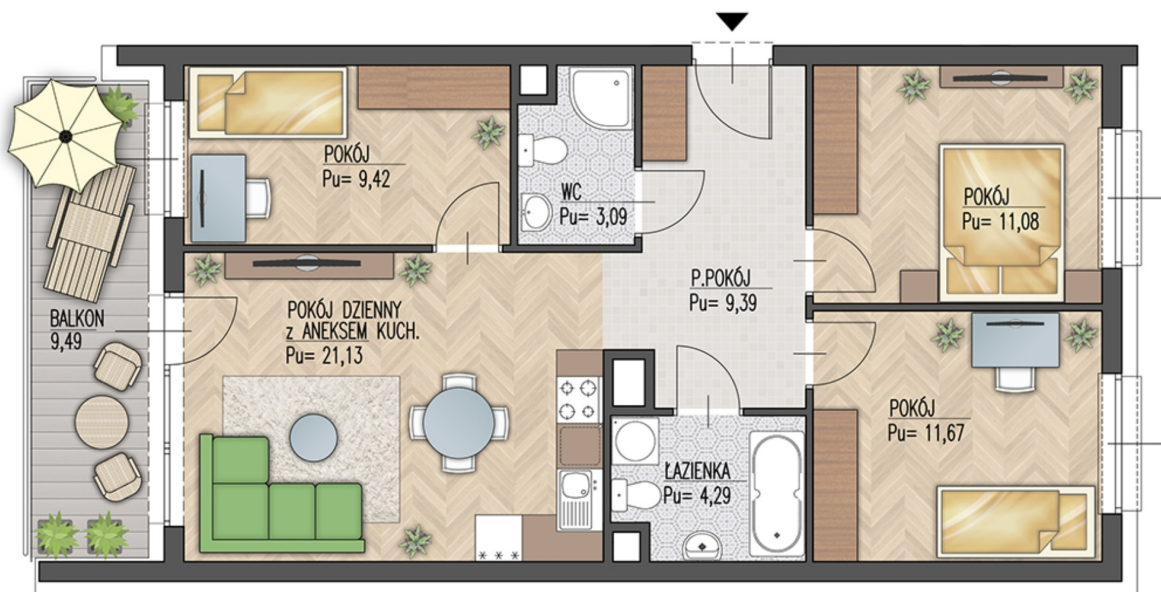

Warsztatowa 1 mieszkanie 90

Numer:	90
Klatka:	5
Piętro:	Parter
Metraż:	70,07 m ²
Pokoje:	4
Cena brutto / m²:	7 550 zł
Cena brutto:	529 029 zł

Dane zawarte w powyższej karcie mieszkania są wyłącznie informacją handlową i nie stanowią oferty w rozumieniu Kodeksu Cywilnego. Karta została sporządzona w oparciu o projekt budowlany, mogą wystąpić niewielkie różnice w powierzchniach związane z koordynacją branżową. Powierzchnie podano z uwzględnieniem wypraw tynkarskich i wykończeń. Przedstawiona aranżacja mieszkania ma charakter poglądowy.