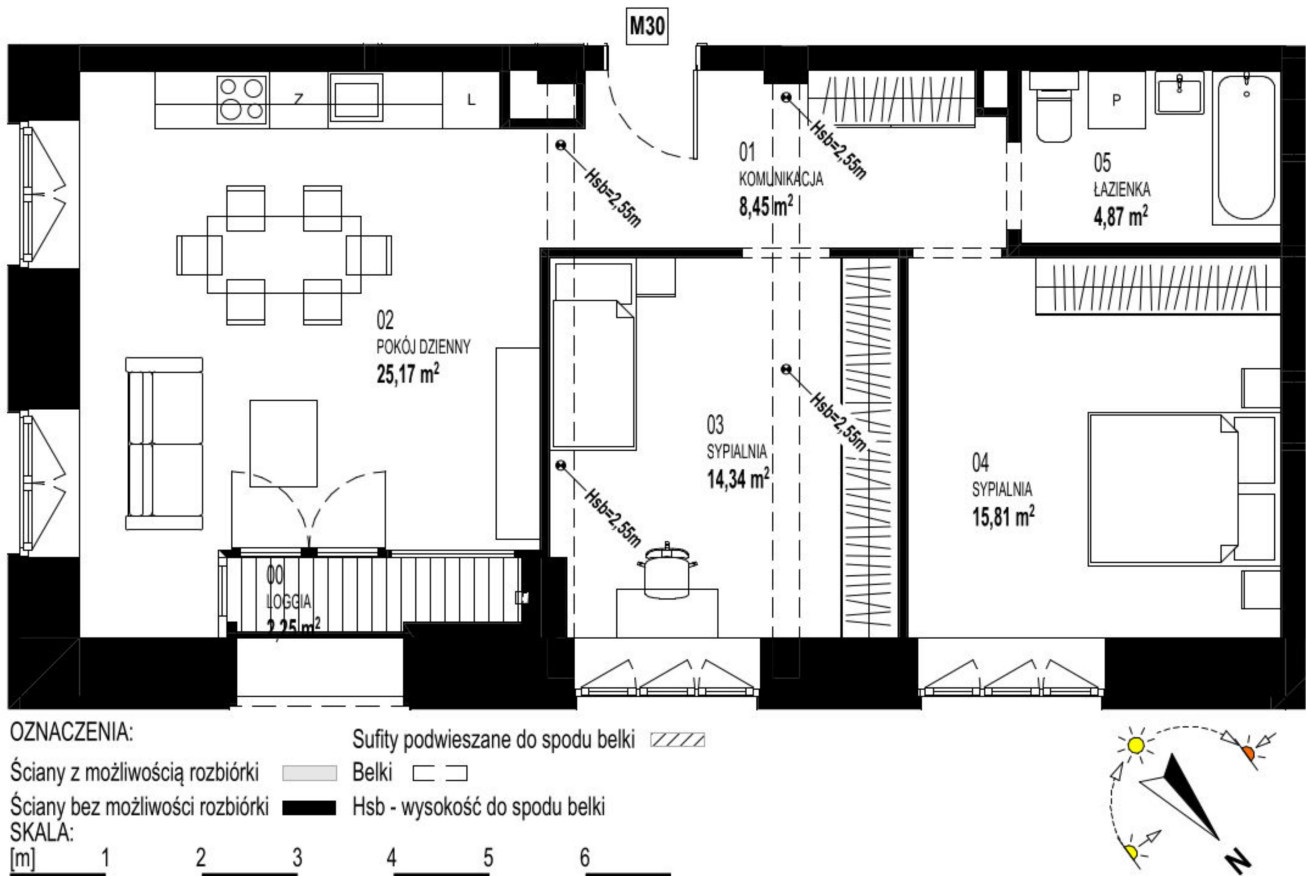

Sienkiewicza 71/73 mieszkanie 30

Numer:	30
Klatka:	2
Piętro:	Piętro I
Metraż:	68,46 m ²
Pokoje:	3
Cena brutto / m ² :	12 100 zł
Cena brutto:	828 366 zł
Dodatkowo:	Loggia: 3,35 m ²

Dane zawarte w powyższej karcie mieszkania są wyłącznie informacją handlową i nie stanowią oferty w rozumieniu Kodeksu Cywilnego. Karta została sporządzona w oparciu o projekt budowlany, mogą wystąpić niewielkie różnice w powierzchniach związane z koordynacją branżową. Powierzchnie podano z uwzględnieniem wypraw tynkarskich i wykończeń. Przedstawiona aranżacja mieszkania ma charakter poglądowy.