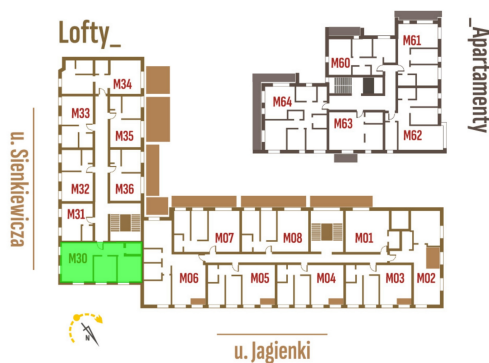

Sienkiewicza 71/73 mieszkanie 30

Numer:	30
Klatka:	2
Piętro:	Piętro I
Metraż:	68,46 m ²
Pokoje:	3
Cena brutto / m ² :	12 100 zł
Cena brutto:	828 366 zł
Dodatkowo:	Loggia: 3,35 m ²

Dane zawarte w powyższej karcie mieszkania są wyłącznie informacją handlową i nie stanowią oferty w rozumieniu Kodeksu Cywilnego. Karta została sporządzona w oparciu o projekt budowlany, mogą wystąpić niewielkie różnice w powierzchniach związane z koordynacją branżową. Powierzchnie podano z uwzględnieniem wypraw tynkarskich i wykończeń. Przedstawiona aranżacja mieszkania ma charakter poglądowy.