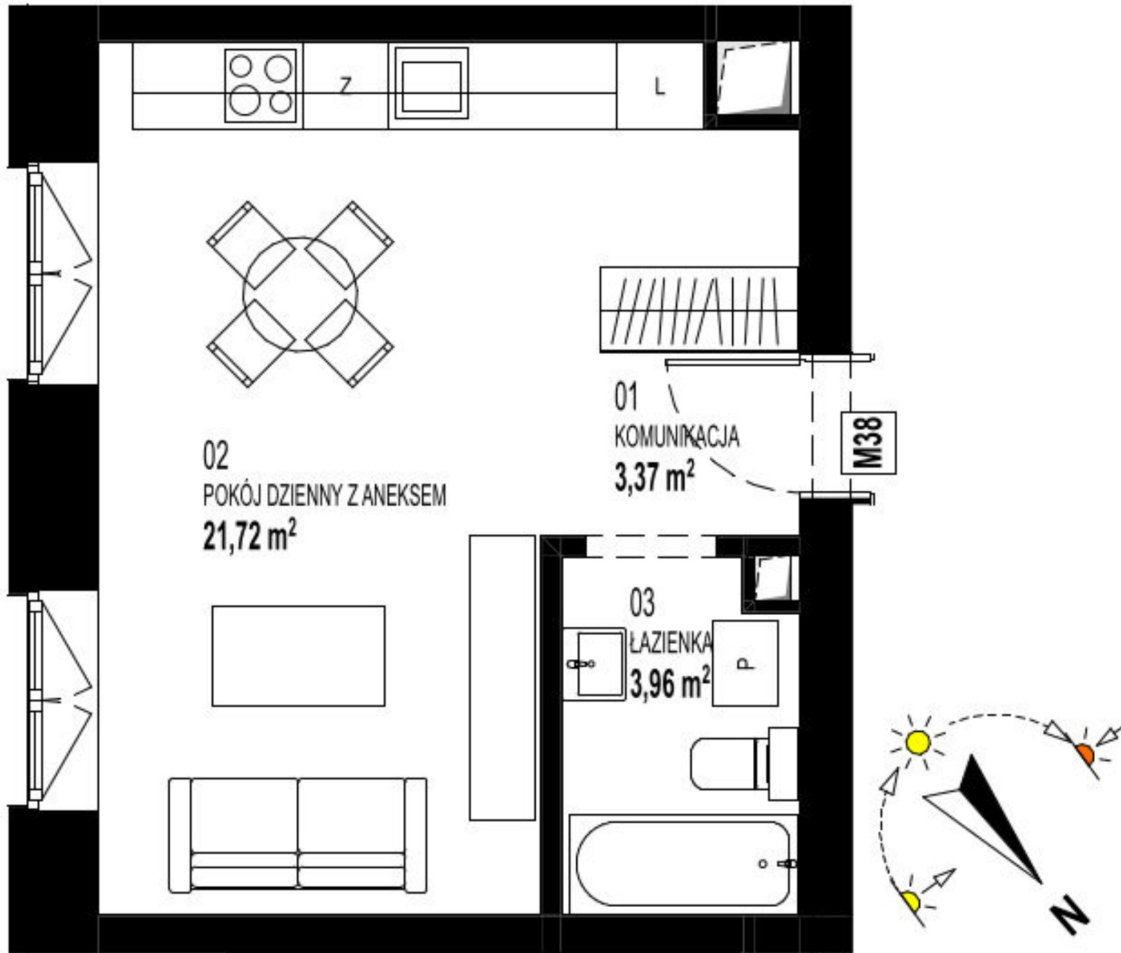

Sienkiewicza 71/73 mieszkanie 38

OZNACZENIA:

Ściany z możliwością rozbiórki

Ściany bez możliwości rozbiórki

Sufity podwieszane do spodu belki

Belki

Hsb - wysokość do spodu belki

SKALA:

Numer:	38
Klatka:	2
Piętro:	Piętro II
Metraż:	29,05 m ²
Pokoje:	1
Cena brutto / m ² :	13 400 zł
Cena brutto:	389 270 zł