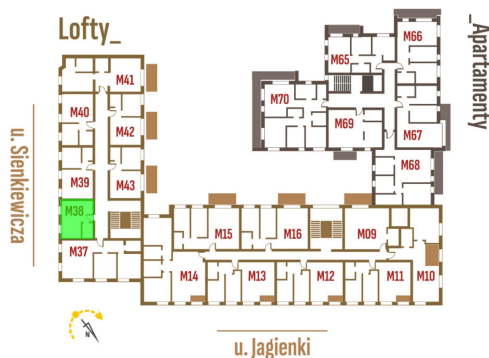

Sienkiewicza 71/73 mieszkanie 38

OZNACZENIA:

Ściany z możliwością rozbiórki

Ściany bez możliwości rozbiórki

Sufity podwieszane do spodu belki

Belki

Hsb - wysokość do spodu belki

SKALA:

Numer:	38
Klatka:	2
Piętro:	Piętro II
Metraż:	29,05 m ²
Pokoje:	1
Cena brutto / m ² :	13 400 zł
Cena brutto:	389 270 zł