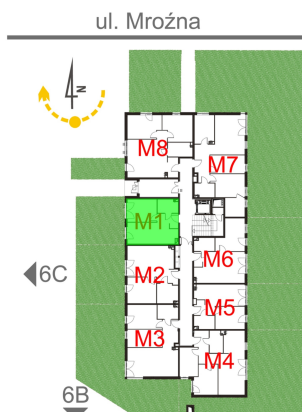

Mroźna bud. 6A mieszkanie 1

- ściana z możliwością rozbiórki
- ściana bez możliwości rozbiórki

Numer:	1
Klatka:	1
Piętro:	Parter
Metraż:	32,11 m ²
Pokoje:	2
Cena brutto / m ² :	11 000 zł
Cena brutto:	353 210 zł
Dodatkowo:	Ogródek ok.: 35,73 m ²