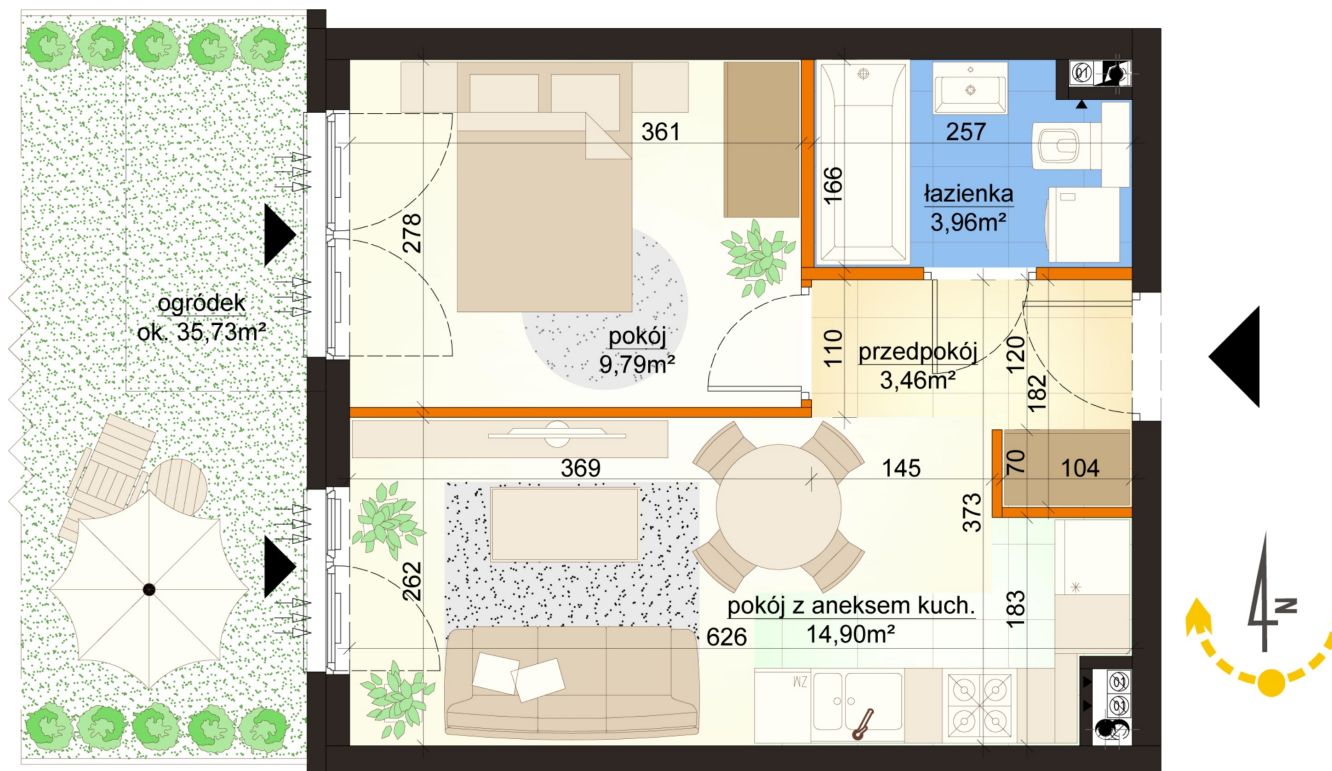

Mroźna bud. 6A mieszkanie 1

- ściana z możliwością rozbiórki
- ściana bez możliwości rozbiórki

Numer:	1
Klatka:	1
Piętro:	Parter
Metraż:	32,11 m ²
Pokoje:	2
Cena brutto / m ² :	11 000 zł
Cena brutto:	353 210 zł
Dodatkowo:	Ogródek ok.: 35,73 m ²