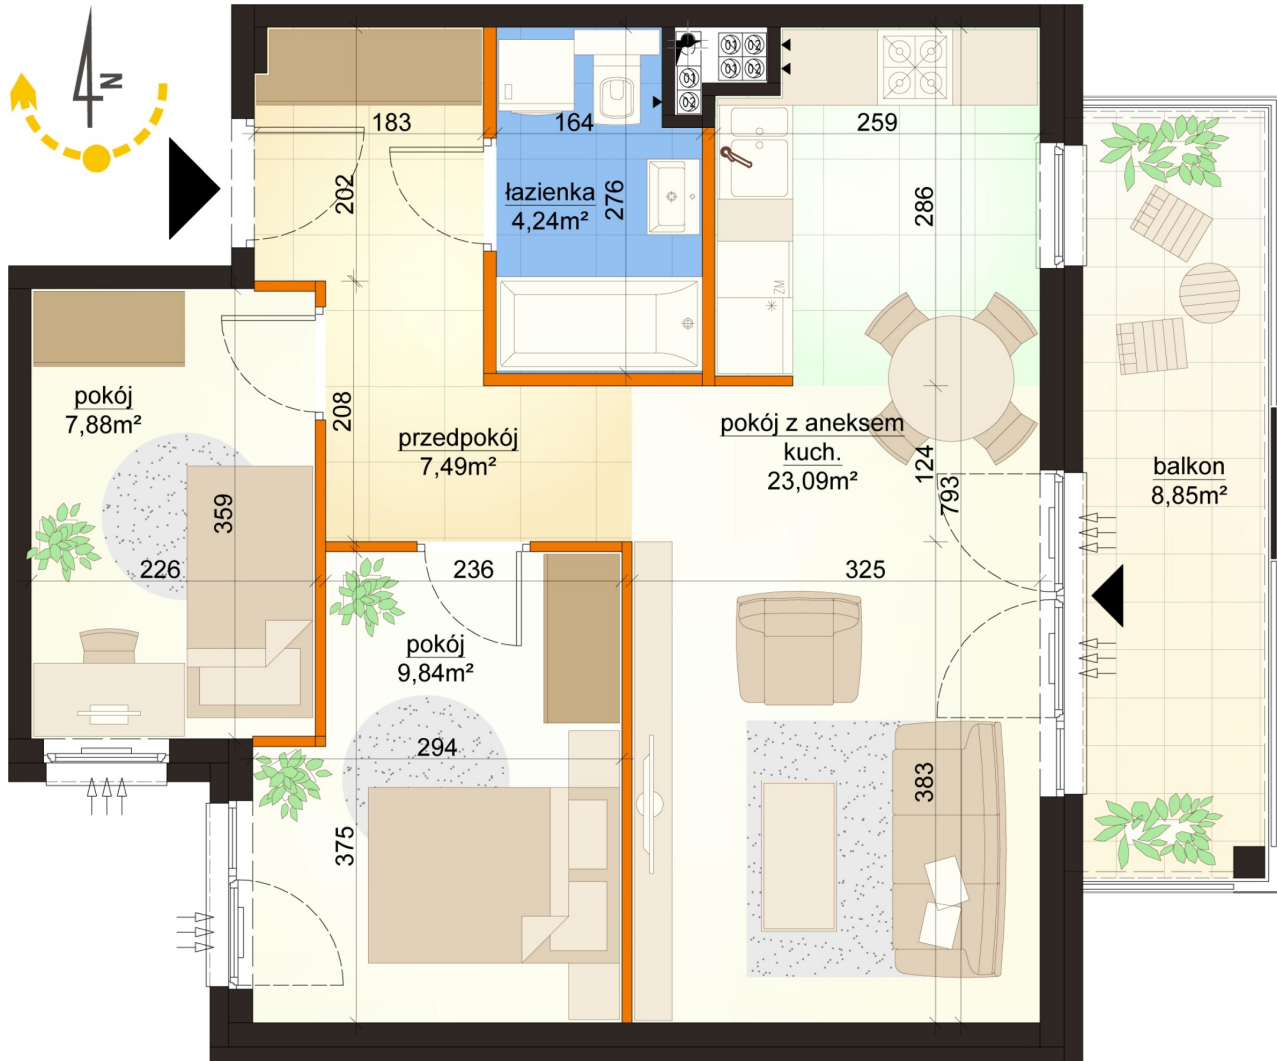

Mroźna bud. 6A mieszkanie 14

- ściana z możliwością rozbiórki
- ściana bez możliwości rozbiórki

Numer:	14
Klatka:	1
Piętro:	Piętro I
Metraż:	52,54 m ²
Pokoje:	3
Cena brutto / m ² :	10 900 zł
Cena brutto:	572 686 zł

Dane zawarte w powyższej karcie mieszkania są wyłącznie informacją handlową i nie stanowią oferty w rozumieniu Kodeksu Cywilnego. Karta została sporządzona w oparciu o projekt budowlany, mogą wystąpić niewielkie różnice w powierzchniach związane z koordynacją branżową. Powierzchnie podano z uwzględnieniem wypraw tynkarskich i wykończeń. Przedstawiona aranżacja mieszkania ma charakter poglądowy.