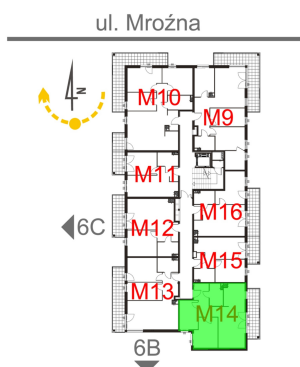

Mroźna bud. 6A mieszkanie 14

- ściana z możliwością rozbiórki
- ściana bez możliwości rozbiórki

Numer:	14
Klatka:	1
Piętro:	Piętro I
Metraż:	52,54 m ²
Pokoje:	3
Cena brutto / m ² :	10 900 zł
Cena brutto:	572 686 zł

Dane zawarte w powyższej karcie mieszkania są wyłącznie informacją handlową i nie stanowią oferty w rozumieniu Kodeksu Cywilnego. Karta została sporządzona w oparciu o projekt budowlany, mogą wystąpić niewielkie różnice w powierzchniach związane z koordynacją branżową. Powierzchnie podano z uwzględnieniem wypraw tynkarskich i wykończeń. Przedstawiona aranżacja mieszkania ma charakter poglądowy.