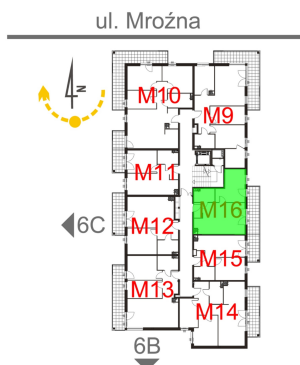

## Mroźna bud. 6A mieszkanie 16

- ściana z możliwością rozbiórki
- ściana bez możliwości rozbiórki

Numer:	16
Klatka:	1
Piętro:	Piętro I
Metraż:	38,41 m <sup>2</sup>
Pokoje:	2
Cena brutto / m <sup>2</sup> :	10 900 zł
Cena brutto:	418 669 zł