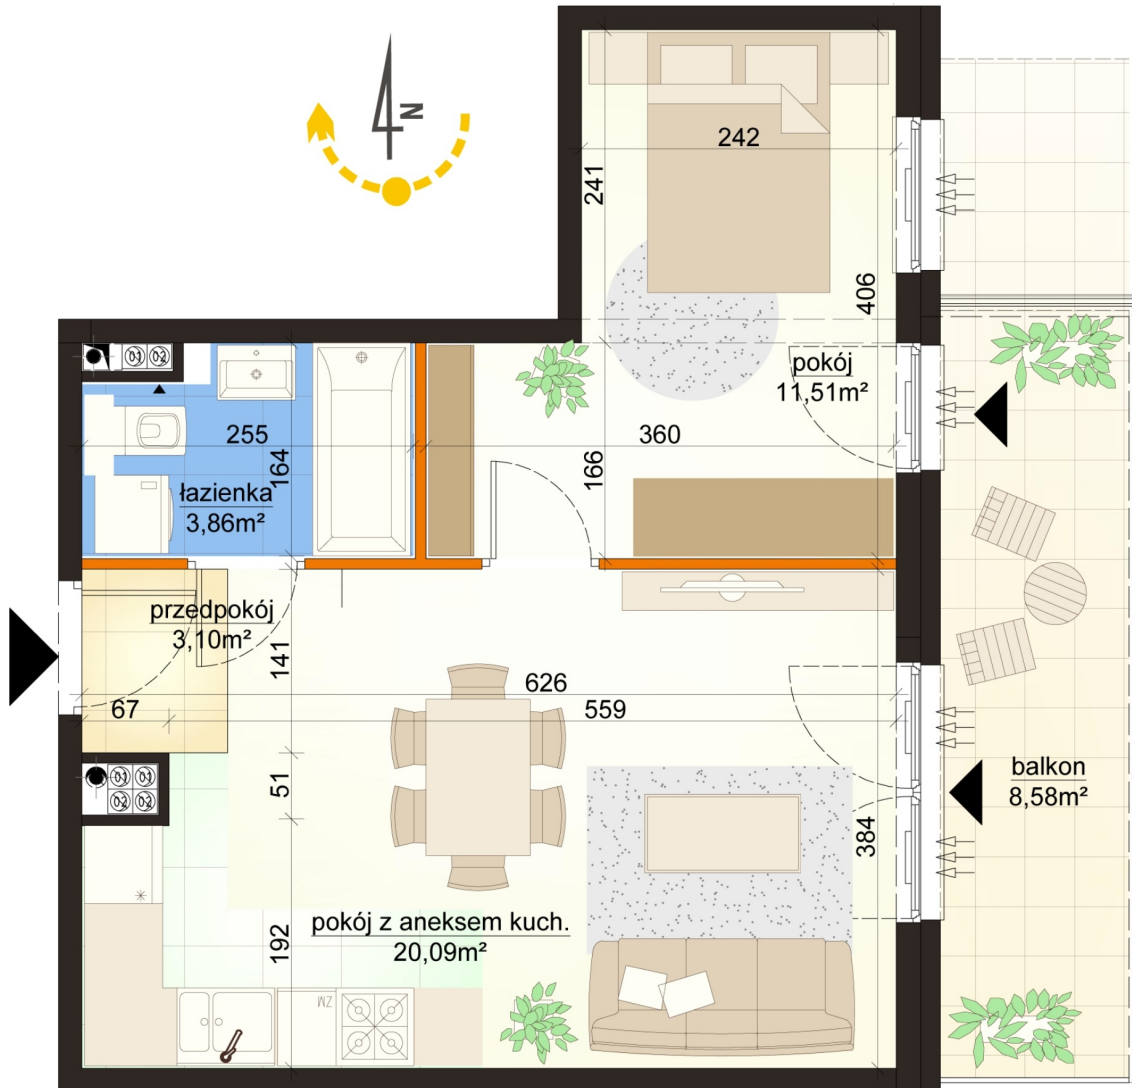

## Mroźna bud. 6A mieszkanie 16

- ściana z możliwością rozbiórki
- ściana bez możliwości rozbiórki

Numer:	16
Klatka:	1
Piętro:	Piętro I
Metraż:	38,41 m <sup>2</sup>
Pokoje:	2
Cena brutto / m <sup>2</sup> :	10 900 zł
Cena brutto:	418 669 zł