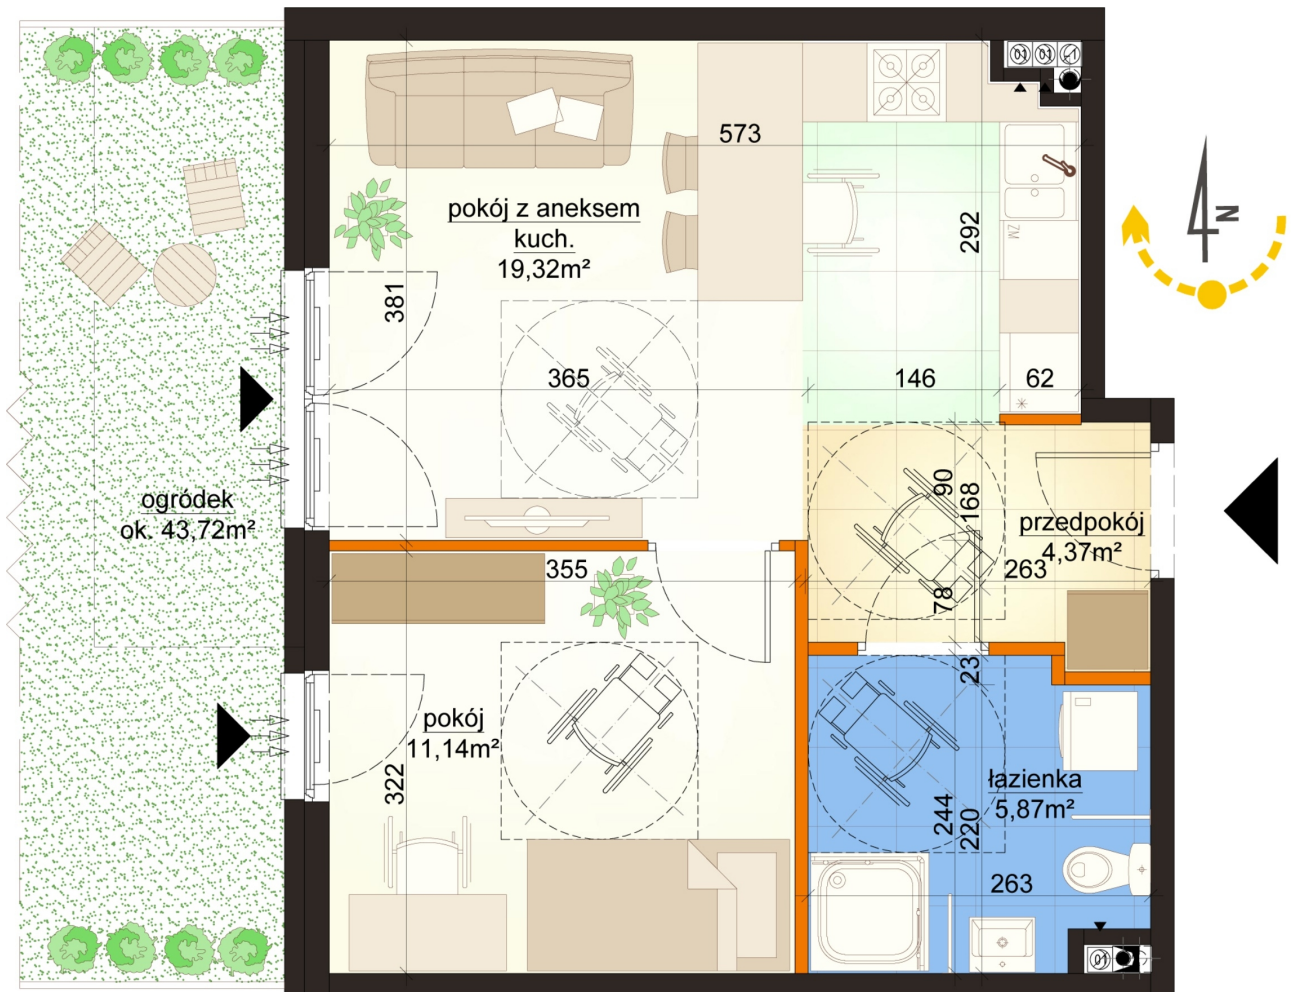

## Mroźna bud. 6A mieszkanie 2

- ściana z możliwością rozbiórki
- ściana bez możliwości rozbiórki

ul. Mroźna

Numer:	2
Klatka:	1
Piętro:	Parter
Metraż:	40,70 m <sup>2</sup>
Pokoje:	2
Cena brutto / m <sup>2</sup> :	10 800 zł
Cena brutto:	439 560 zł
Dodatkowo:	Ogródek ok.: 43,72 m <sup>2</sup>