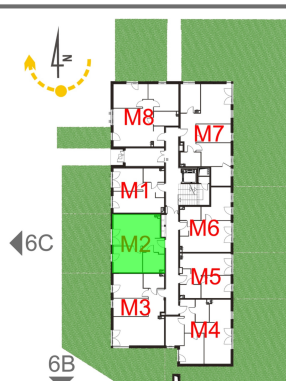

## Mroźna bud. 6A mieszkanie 2

- ściana z możliwością rozbiórki
- ściana bez możliwości rozbiórki

ul. Mroźna

Numer:	2
Klatka:	1
Piętro:	Parter
Metraż:	40,70 m <sup>2</sup>
Pokoje:	2
Cena brutto / m <sup>2</sup> :	10 800 zł
Cena brutto:	439 560 zł
Dodatkowo:	Ogródek ok.: 43,72 m <sup>2</sup>