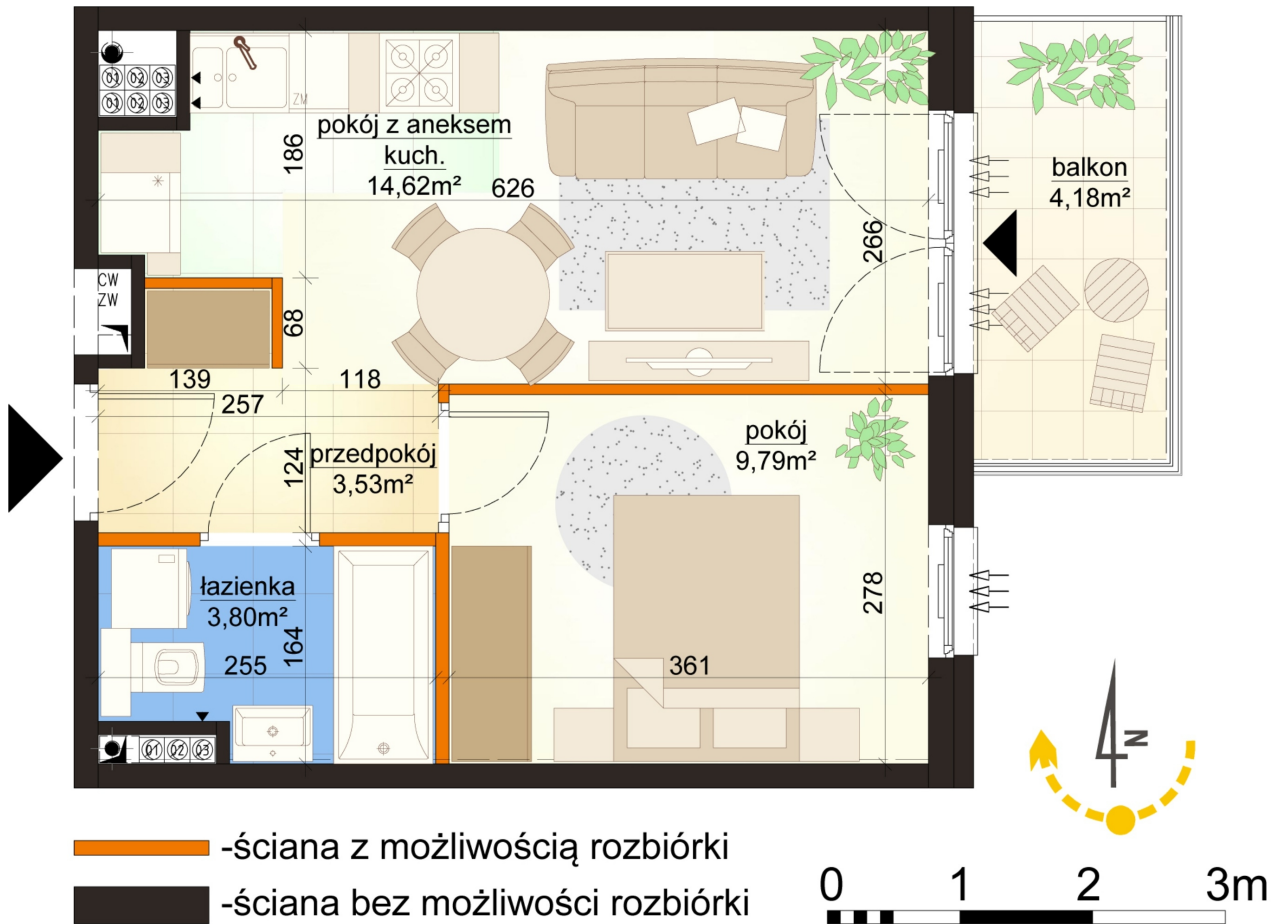

Mroźna bud. 6A mieszkanie 23

Numer:	23
Klatka:	1
Piętro:	Piętro II
Metraż:	31,74 m ²
Pokoje:	2
Cena brutto / m ² :	11 200 zł
Cena brutto:	355 488 zł