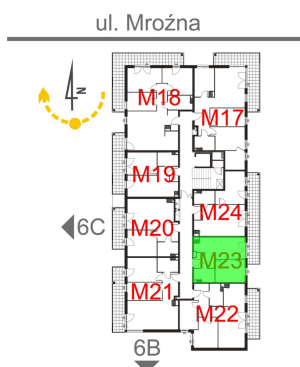

Mroźna bud. 6A mieszkanie 23

Numer:	23
Klatka:	1
Piętro:	Piętro II
Metraż:	31,74 m ²
Pokoje:	2
Cena brutto / m ² :	11 200 zł
Cena brutto:	355 488 zł