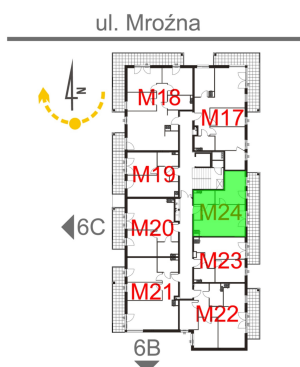

## Mroźna bud. 6A mieszkanie 24

- ściana z możliwością rozbiórki
- ściana bez możliwości rozbiórki

Numer:	24
Klatka:	1
Piętro:	Piętro II
Metraż:	38,21 m <sup>2</sup>
Pokoje:	2
Cena brutto / m <sup>2</sup> :	11 000 zł
Cena brutto:	420 310 zł

Dane zawarte w powyższej karcie mieszkania są wyłącznie informacją handlową i nie stanowią oferty w rozumieniu Kodeksu Cywilnego. Karta została sporządzona w oparciu o projekt budowlany, mogą wystąpić niewielkie różnice w powierzchniach związane z koordynacją branżową. Powierzchnie podano z uwzględnieniem wypraw tynkarskich i wykończeń. Przedstawiona aranżacja mieszkania ma charakter poglądowy.