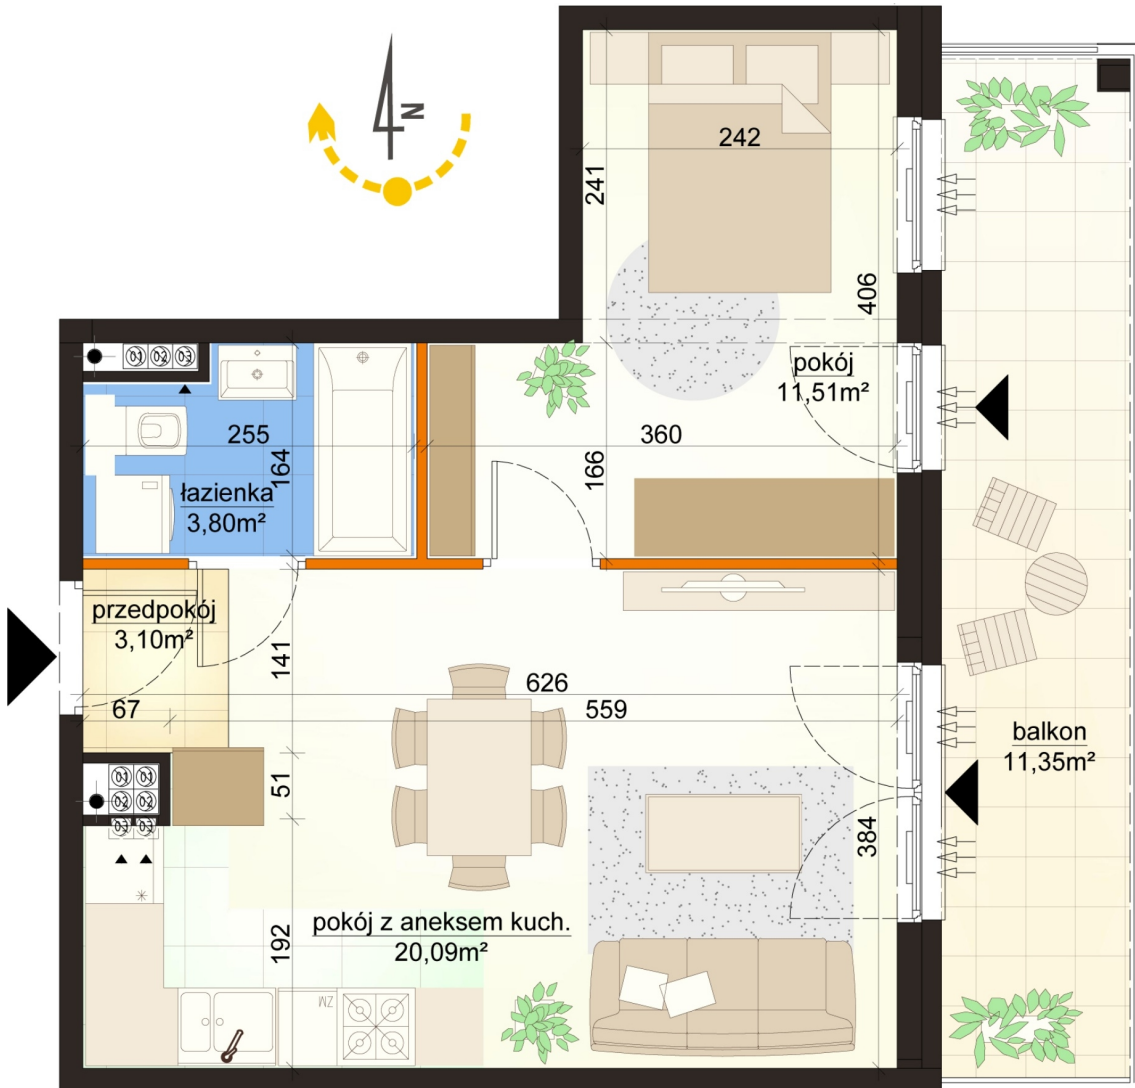

## Mroźna bud. 6A mieszkanie 24

- ściana z możliwością rozbiórki
- ściana bez możliwości rozbiórki

Numer:	24
Klatka:	1
Piętro:	Piętro II
Metraż:	38,21 m <sup>2</sup>
Pokoje:	2
Cena brutto / m <sup>2</sup> :	11 000 zł
Cena brutto:	420 310 zł

Dane zawarte w powyższej karcie mieszkania są wyłącznie informacją handlową i nie stanowią oferty w rozumieniu Kodeksu Cywilnego. Karta została sporządzona w oparciu o projekt budowlany, mogą wystąpić niewielkie różnice w powierzchniach związane z koordynacją branżową. Powierzchnie podano z uwzględnieniem wypraw tynkarskich i wykończeń. Przedstawiona aranżacja mieszkania ma charakter poglądowy.