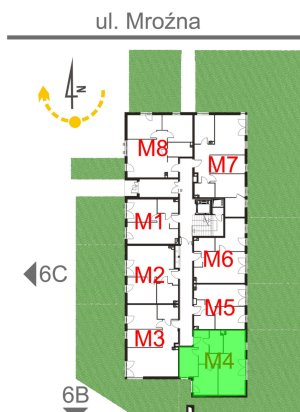

Mroźna bud. 6A mieszkanie 4

- ściana z możliwością rozbiórki
- ściana bez możliwości rozbiórki

Numer:	4
Klatka:	1
Piętro:	Parter
Metraż:	52,70 m ²
Pokoje:	3
Cena brutto / m ² :	10 800 zł
Cena brutto:	569 160 zł
Dodatkowo:	Ogródek ok.: 97,27 m ²

Dane zawarte w powyższej karcie mieszkania są wyłącznie informacją handlową i nie stanowią oferty w rozumieniu Kodeksu Cywilnego. Karta została sporządzona w oparciu o projekt budowlany, mogą wystąpić niewielkie różnice w powierzchniach związane z koordynacją branżową. Powierzchnie podano z uwzględnieniem wypraw tynkarskich i wykończeń. Przedstawiona aranżacja mieszkania ma charakter poglądowy.