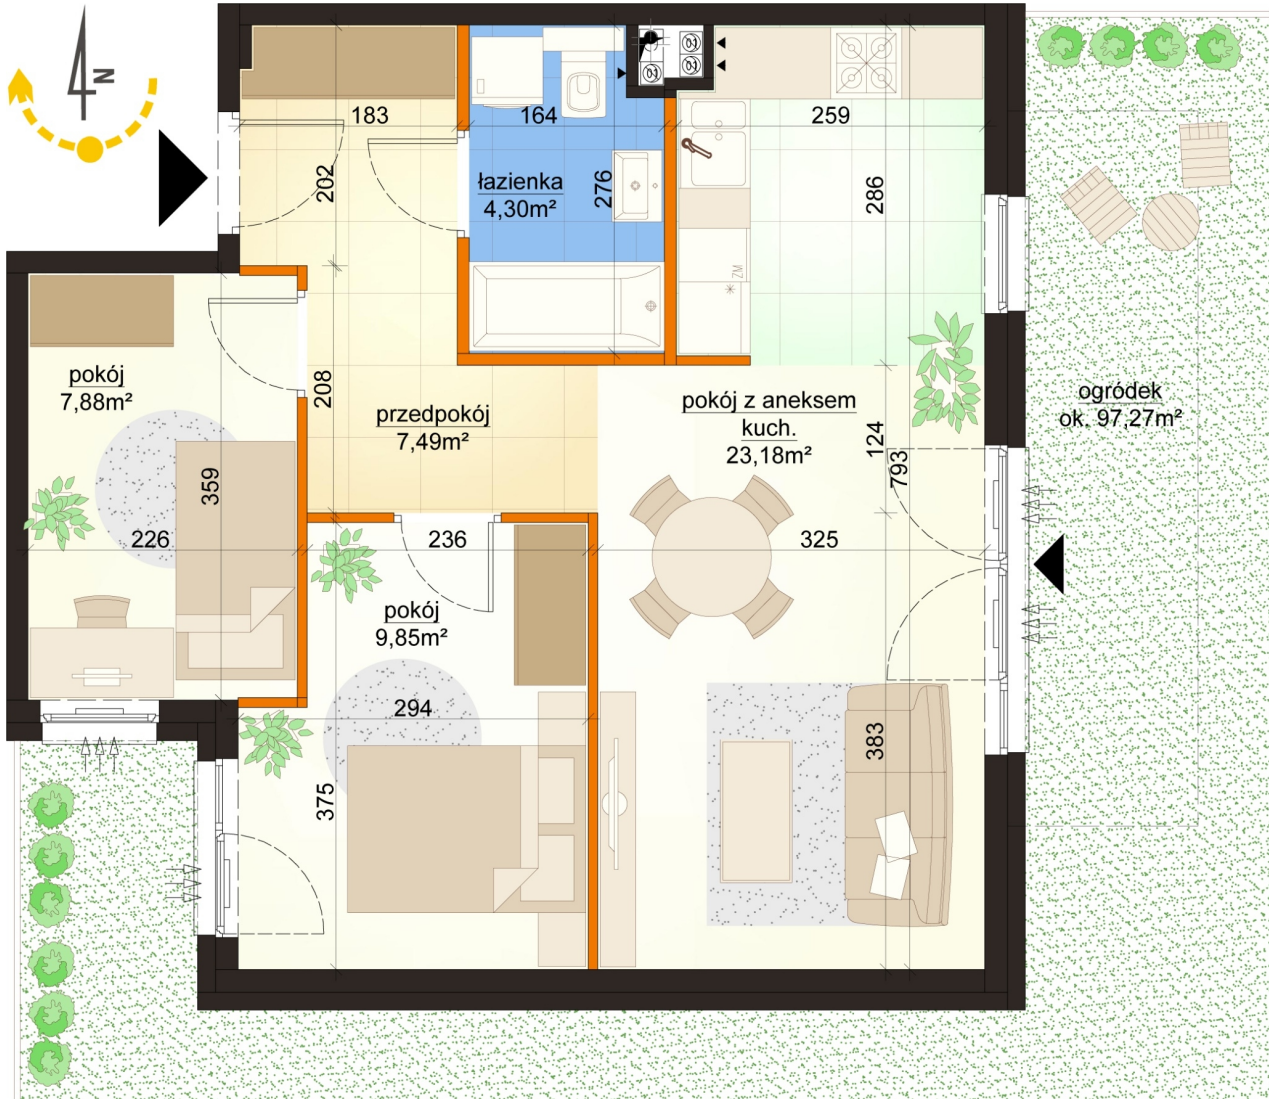

Mroźna bud. 6A mieszkanie 4

- ściana z możliwością rozbiórki
- ściana bez możliwości rozbiórki

Numer:	4
Klatka:	1
Piętro:	Parter
Metraż:	52,70 m ²
Pokoje:	3
Cena brutto / m ² :	10 800 zł
Cena brutto:	569 160 zł
Dodatkowo:	Ogródek ok.: 97,27 m ²

Dane zawarte w powyższej karcie mieszkania są wyłącznie informacją handlową i nie stanowią oferty w rozumieniu Kodeksu Cywilnego. Karta została sporządzona w oparciu o projekt budowlany, mogą wystąpić niewielkie różnice w powierzchniach związane z koordynacją branżową. Powierzchnie podano z uwzględnieniem wypraw tynkarskich i wykończeń. Przedstawiona aranżacja mieszkania ma charakter poglądowy.