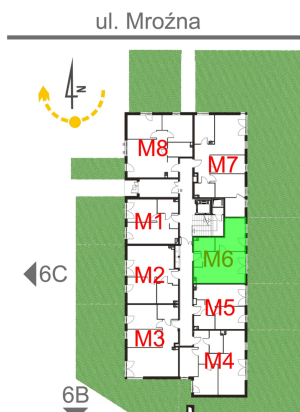

## Mroźna bud. 6A mieszkanie 6

- -ściana z możliwością rozbiórki
- -ściana bez możliwości rozbiórki

Numer:	6
Klatka:	1
Piętro:	Parter
Metraż:	38,59 m <sup>2</sup>
Pokoje:	2
Cena brutto / m <sup>2</sup> :	10 800 zł
Cena brutto:	416 772 zł
Dodatkowo:	Ogródek ok.: 57,24 m <sup>2</sup>

Dane zawarte w powyższej karcie mieszkania są wyłącznie informacją handlową i nie stanowią oferty w rozumieniu Kodeksu Cywilnego. Karta została sporządzona w oparciu o projekt budowlany, mogą wystąpić niewielkie różnice w powierzchniach związane z koordynacją branżową. Powierzchnie podano z uwzględnieniem wypraw tynkarskich i wykończeń. Przedstawiona aranżacja mieszkania ma charakter poglądowy.