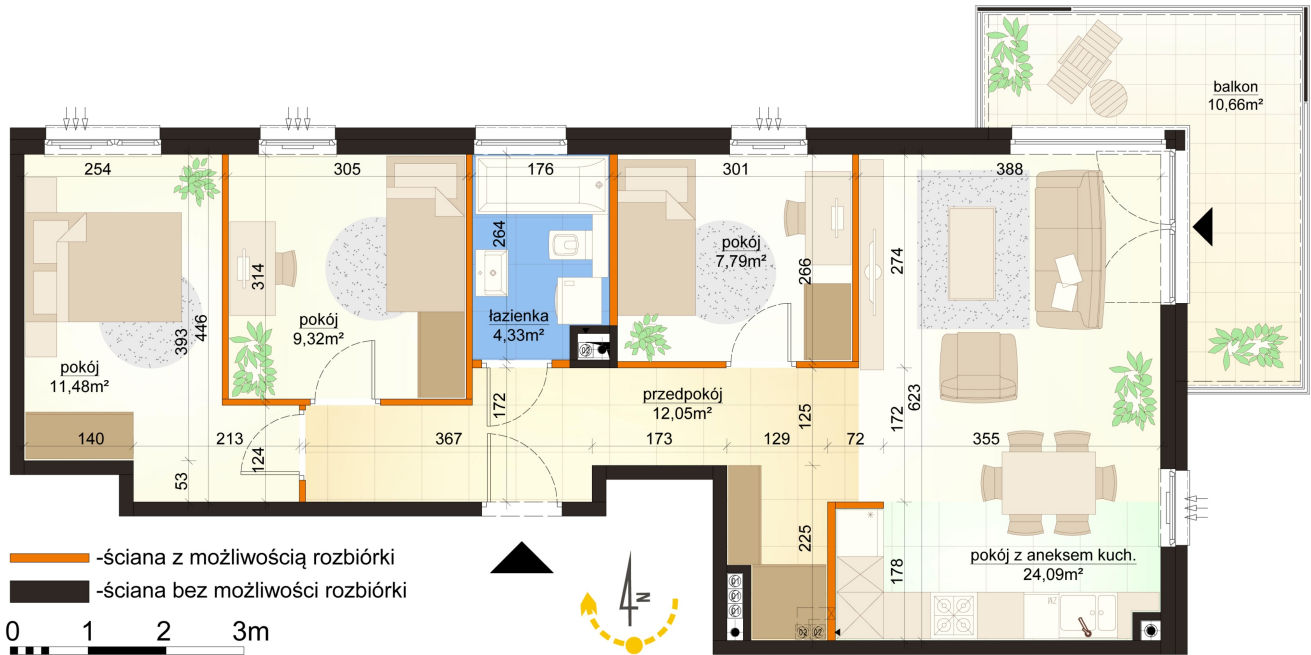

Mroźna bud. 6B mieszkanie 12

Numer:	12
Klatka:	1
Piętro:	Piętro I
Metraż:	69,06 m ²
Pokoje:	4
Cena brutto / m ² :	10 000 zł
Cena brutto:	690 600 zł

Dane zawarte w powyższej karcie mieszkania są wyłącznie informacją handlową i nie stanowią oferty w rozumieniu Kodeksu Cywilnego. Karta została sporządzona w oparciu o projekt budowlany, mogą wystąpić niewielkie różnice w powierzchniach związane z koordynacją branżową. Powierzchnie podano z uwzględnieniem wypraw tynkarskich i wykończeń. Przedstawiona aranżacja mieszkania ma charakter poglądowy.