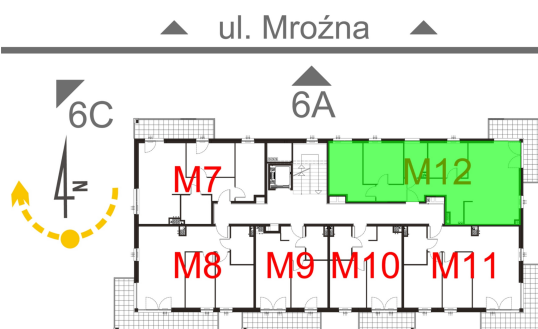

Mroźna bud. 6B mieszkanie 12

Numer:	12
Klatka:	1
Piętro:	Piętro I
Metraż:	69,06 m ²
Pokoje:	4
Cena brutto / m ² :	10 000 zł
Cena brutto:	690 600 zł

Dane zawarte w powyższej karcie mieszkania są wyłącznie informacją handlową i nie stanowią oferty w rozumieniu Kodeksu Cywilnego. Karta została sporządzona w oparciu o projekt budowlany, mogą wystąpić niewielkie różnice w powierzchniach związane z koordynacją branżową. Powierzchnie podano z uwzględnieniem wypraw tynkarskich i wykończeń. Przedstawiona aranżacja mieszkania ma charakter poglądowy.