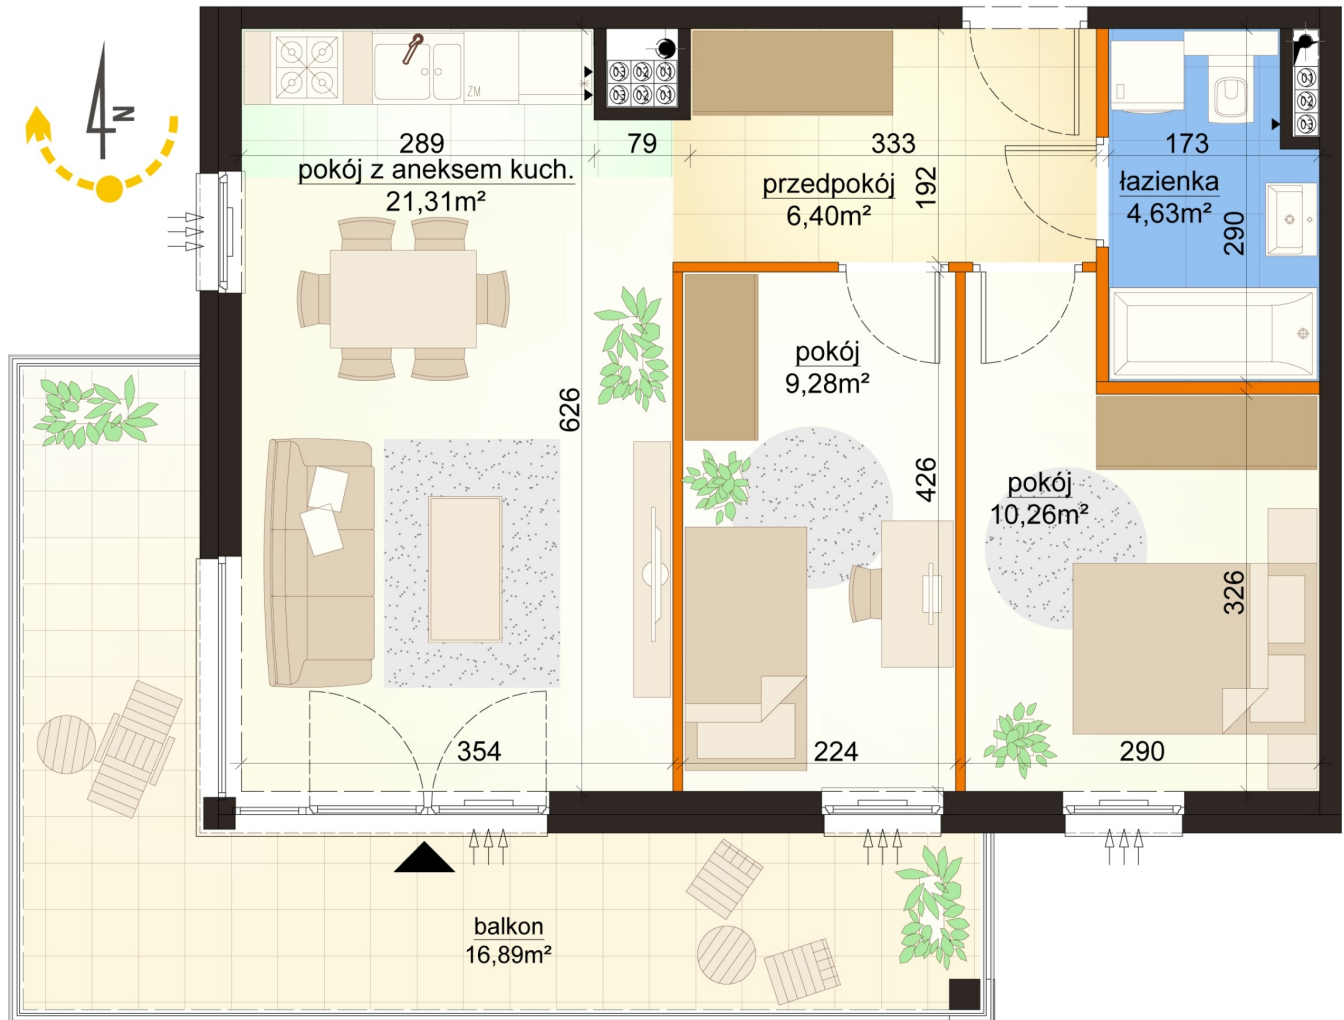

Mroźna bud. 6B mieszkanie 14

- ściana z możliwością rozbiórki
- ściana bez możliwości rozbiórki

0 1 2 3m

Numer:	14
Klatka:	1
Piętro:	Piętro II
Metraż:	51,88 m ²
Pokoje:	3
Cena brutto / m ² :	10 700 zł
Cena brutto:	555 116 zł

Dane zawarte w powyższej karcie mieszkania są wyłącznie informacją handlową i nie stanowią oferty w rozumieniu Kodeksu Cywilnego. Karta została sporządzona w oparciu o projekt budowlany, mogą wystąpić niewielkie różnice w powierzchniach związane z koordynacją branżową. Powierzchnie podano z uwzględnieniem wypraw tynkarskich i wykończeń. Przedstawiona aranżacja mieszkania ma charakter poglądowy.