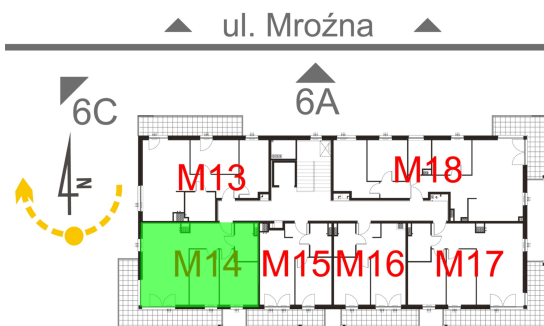

Mroźna bud. 6B mieszkanie 14

- ściana z możliwością rozbiórki
- ściana bez możliwości rozbiórki

0 1 2 3m

Numer:	14
Klatka:	1
Piętro:	Piętro II
Metraż:	51,88 m ²
Pokoje:	3
Cena brutto / m ² :	10 700 zł
Cena brutto:	555 116 zł

Dane zawarte w powyższej karcie mieszkania są wyłącznie informacją handlową i nie stanowią oferty w rozumieniu Kodeksu Cywilnego. Karta została sporządzona w oparciu o projekt budowlany, mogą wystąpić niewielkie różnice w powierzchniach związane z koordynacją branżową. Powierzchnie podano z uwzględnieniem wypraw tynkarskich i wykończeń. Przedstawiona aranżacja mieszkania ma charakter poglądowy.