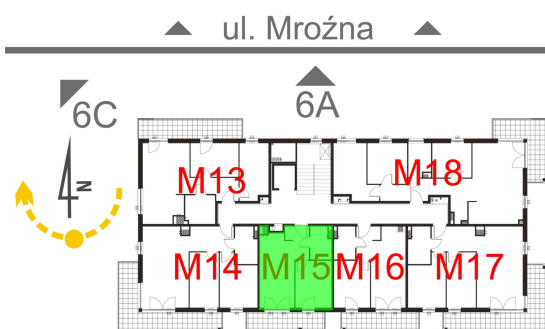

## Mroźna bud. 6B mieszkanie 15

Numer:	15
Klatka:	1
Piętro:	Piętro II
Metraż:	31,45 m <sup>2</sup>
Pokoje:	2
Cena brutto / m <sup>2</sup> :	11 200 zł
Cena brutto:	352 240 zł