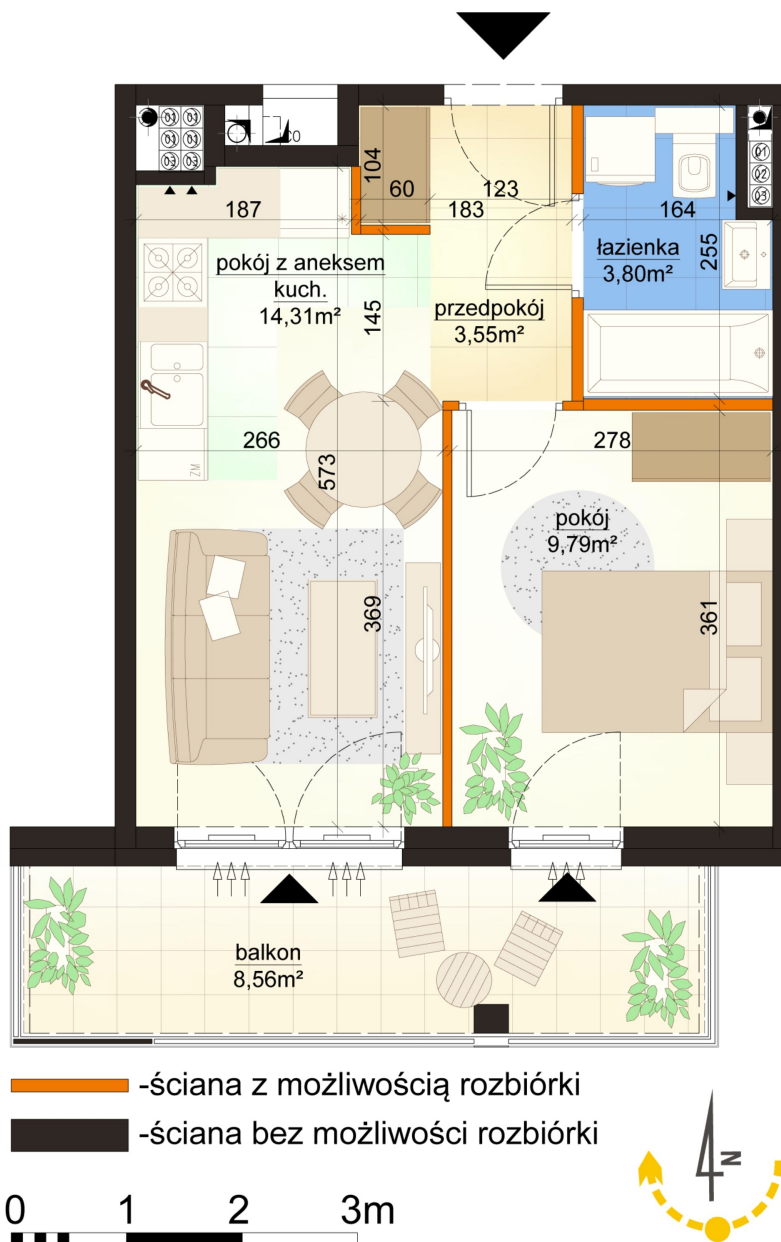

## Mroźna bud. 6B mieszkanie 15

Numer:	15
Klatka:	1
Piętro:	Piętro II
Metraż:	31,45 m <sup>2</sup>
Pokoje:	2
Cena brutto / m <sup>2</sup> :	11 200 zł
Cena brutto:	352 240 zł