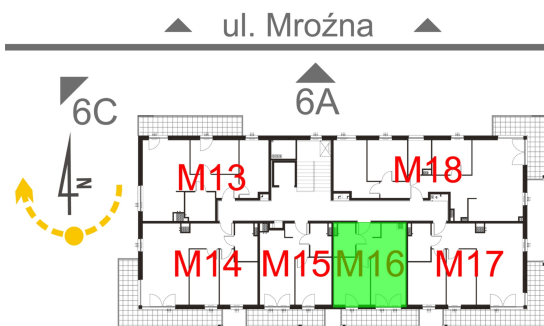

Mroźna bud. 6B mieszkanie 16

- ściana z możliwością rozbiórki
- ściana bez możliwości rozbiórki

Numer:	16
Klatka:	1
Piętro:	Piętro II
Metraż:	32,18 m ²
Pokoje:	2
Cena brutto / m ² :	11 200 zł
Cena brutto:	360 416 zł