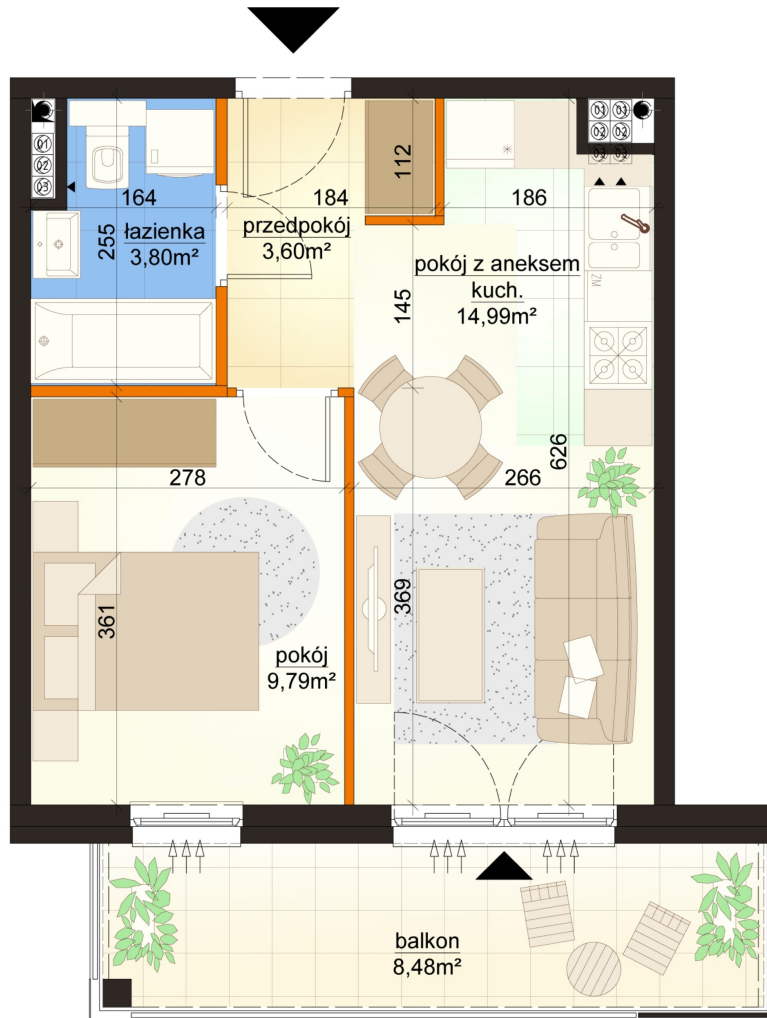

Mroźna bud. 6B mieszkanie 16

- ściana z możliwością rozbiórki
- ściana bez możliwości rozbiórki

Numer:	16
Klatka:	1
Piętro:	Piętro II
Metraż:	32,18 m ²
Pokoje:	2
Cena brutto / m ² :	11 200 zł
Cena brutto:	360 416 zł