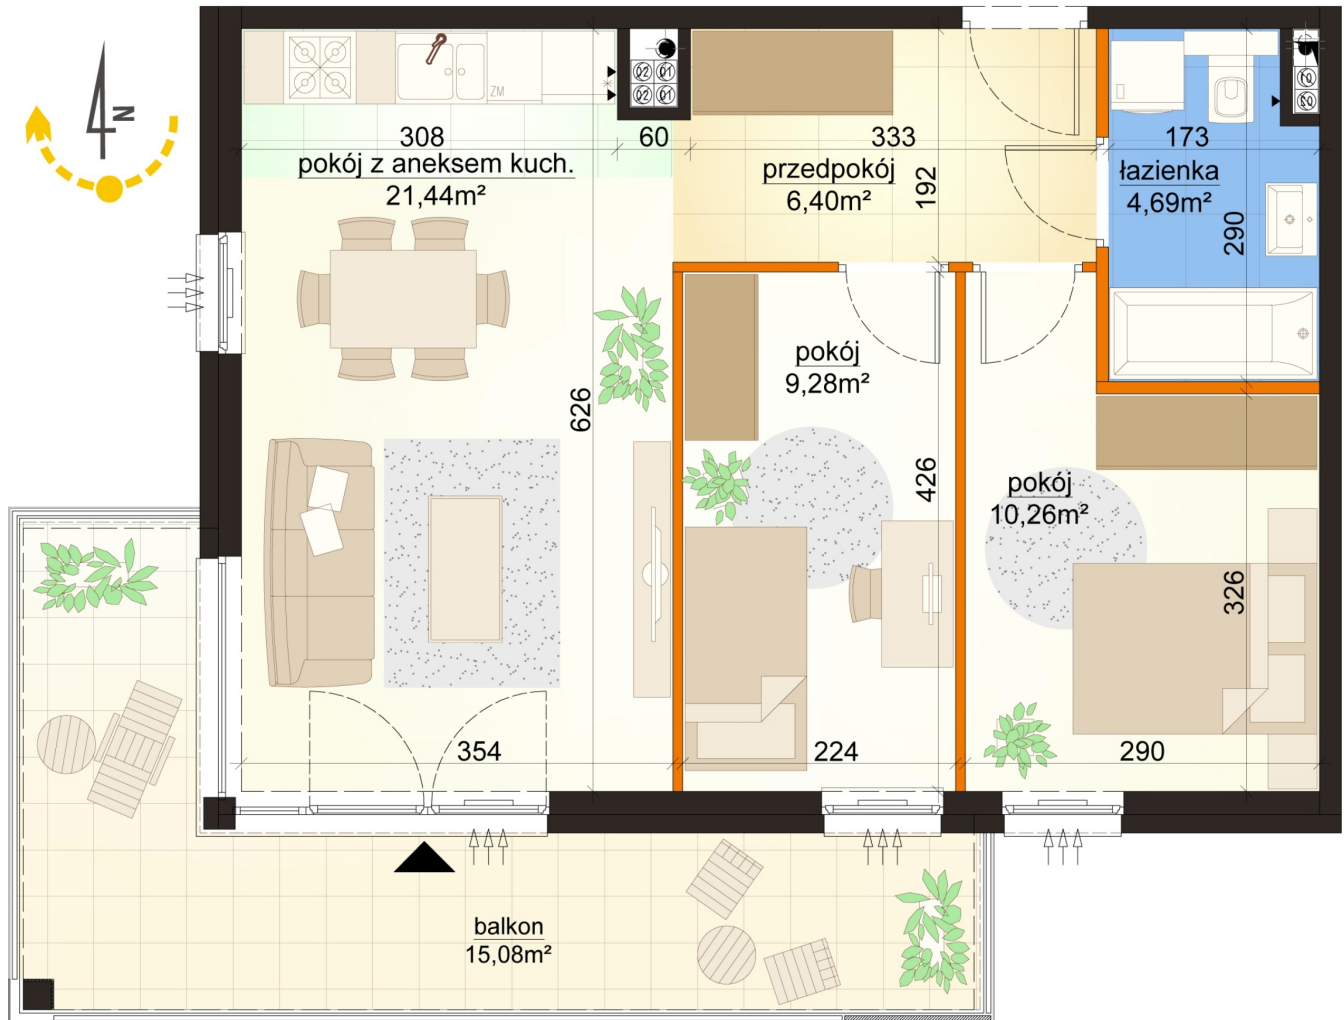

Mroźna bud. 6B mieszkanie 8

- ściana z możliwością rozbiórki
- ściana bez możliwości rozbiórki

0 1 2 3m

Numer:	8
Klatka:	1
Piętro:	Piętro I
Metraż:	52,07 m ²
Pokoje:	3
Cena brutto / m ² :	10 600 zł
Cena brutto:	551 942 zł

Dane zawarte w powyższej karcie mieszkania są wyłącznie informacją handlową i nie stanowią oferty w rozumieniu Kodeksu Cywilnego. Karta została sporządzona w oparciu o projekt budowlany, mogą wystąpić niewielkie różnice w powierzchniach związane z koordynacją branżową. Powierzchnie podano z uwzględnieniem wypraw tynkarskich i wykończeń. Przedstawiona aranżacja mieszkania ma charakter poglądowy.