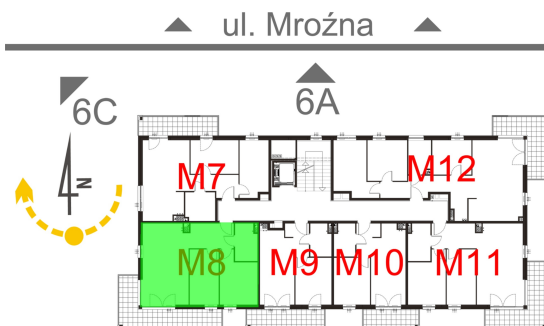

Mroźna bud. 6B mieszkanie 8

- ściana z możliwością rozbiórki
- ściana bez możliwości rozbiórki

0 1 2 3m

Numer:	8
Klatka:	1
Piętro:	Piętro I
Metraż:	52,07 m ²
Pokoje:	3
Cena brutto / m ² :	10 600 zł
Cena brutto:	551 942 zł

Dane zawarte w powyższej karcie mieszkania są wyłącznie informacją handlową i nie stanowią oferty w rozumieniu Kodeksu Cywilnego. Karta została sporządzona w oparciu o projekt budowlany, mogą wystąpić niewielkie różnice w powierzchniach związane z koordynacją branżową. Powierzchnie podano z uwzględnieniem wypraw tynkarskich i wykończeń. Przedstawiona aranżacja mieszkania ma charakter poglądowy.