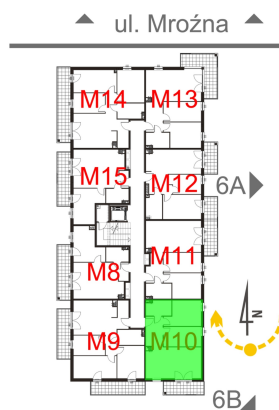

Mroźna bud. 6C mieszkanie 10

Numer:	10
Klatka:	1
Piętro:	Piętro I
Metraż:	52,06 m ²
Pokoje:	3
Cena brutto / m ² :	10 800 zł
Cena brutto:	562 248 zł