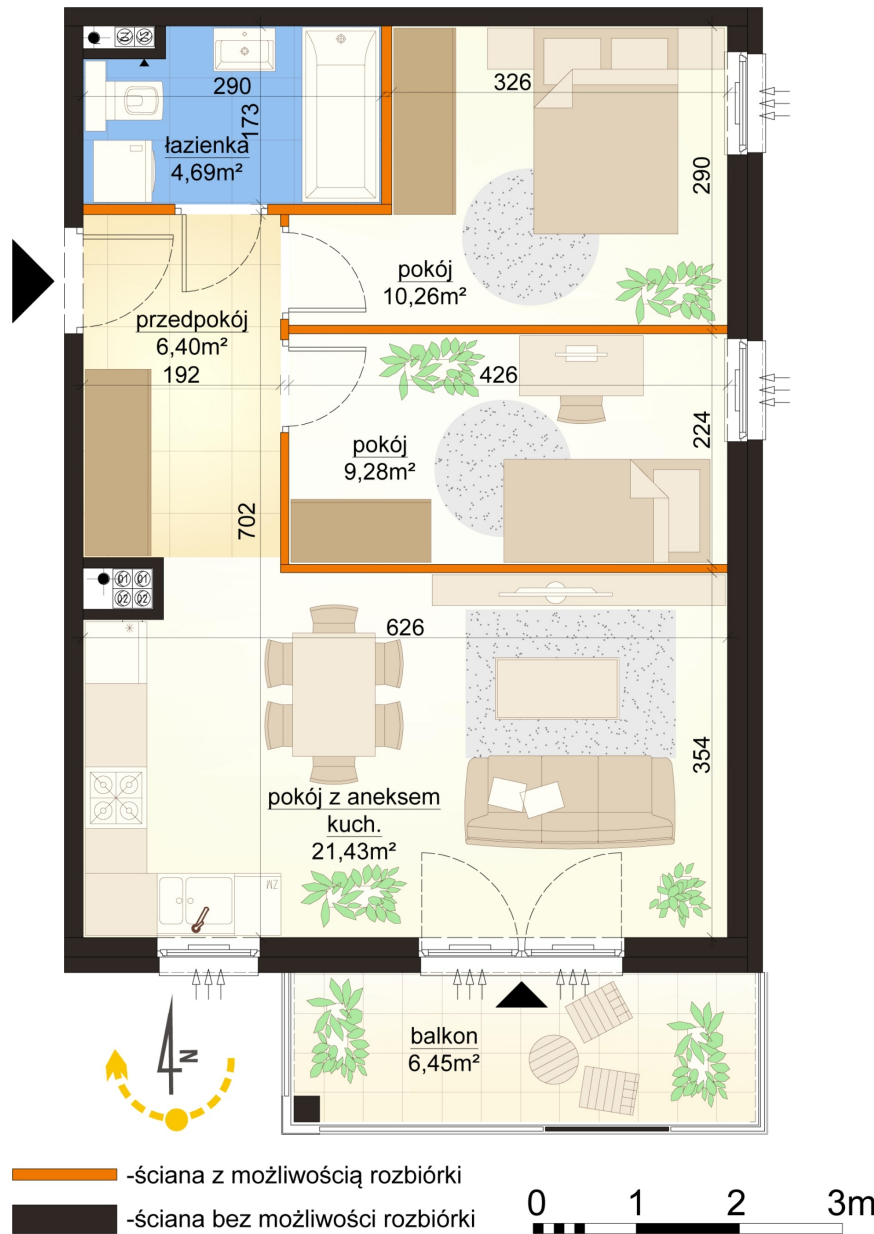

Mroźna bud. 6C mieszkanie 10

Numer:	10
Klatka:	1
Piętro:	Piętro I
Metraż:	52,06 m ²
Pokoje:	3
Cena brutto / m ² :	10 800 zł
Cena brutto:	562 248 zł