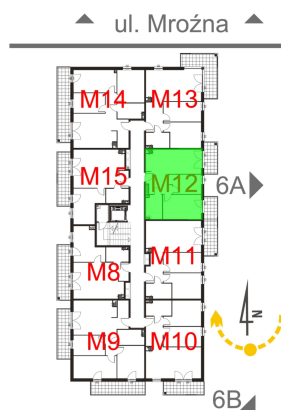

Mroźna bud. 6C mieszkanie 12

Numer:	12
Klatka:	1
Piętro:	Piętro I
Metraż:	45,81 m ²
Pokoje:	3
Cena brutto / m ² :	10 000 zł
Cena brutto:	458 100 zł