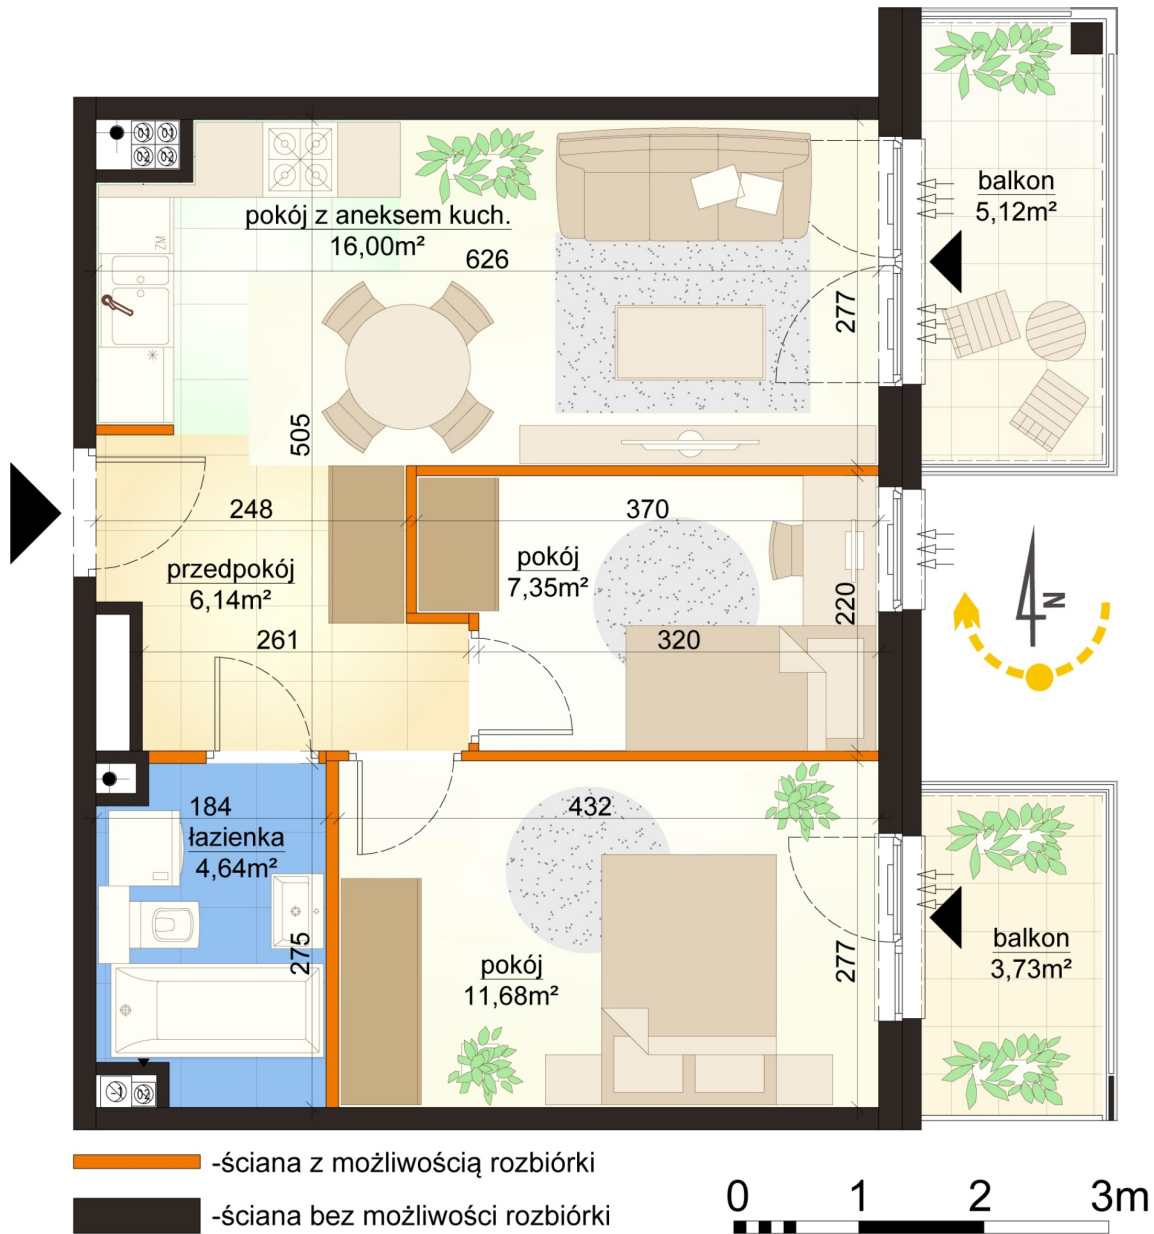

Mroźna bud. 6C mieszkanie 12

Numer:	12
Klatka:	1
Piętro:	Piętro I
Metraż:	45,81 m ²
Pokoje:	3
Cena brutto / m ² :	10 000 zł
Cena brutto:	458 100 zł