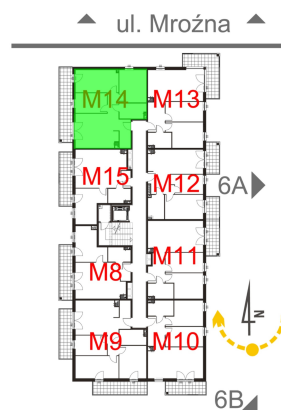

Mroźna bud. 6C mieszkanie 14

- ściana z możliwością rozbiórki
- ściana bez możliwości rozbiórki

Numer:	14
Klatka:	1
Piętro:	Piętro I
Metraż:	61,03 m ²
Pokoje:	4
Cena brutto / m ² :	10 800 zł
Cena brutto:	659 124 zł