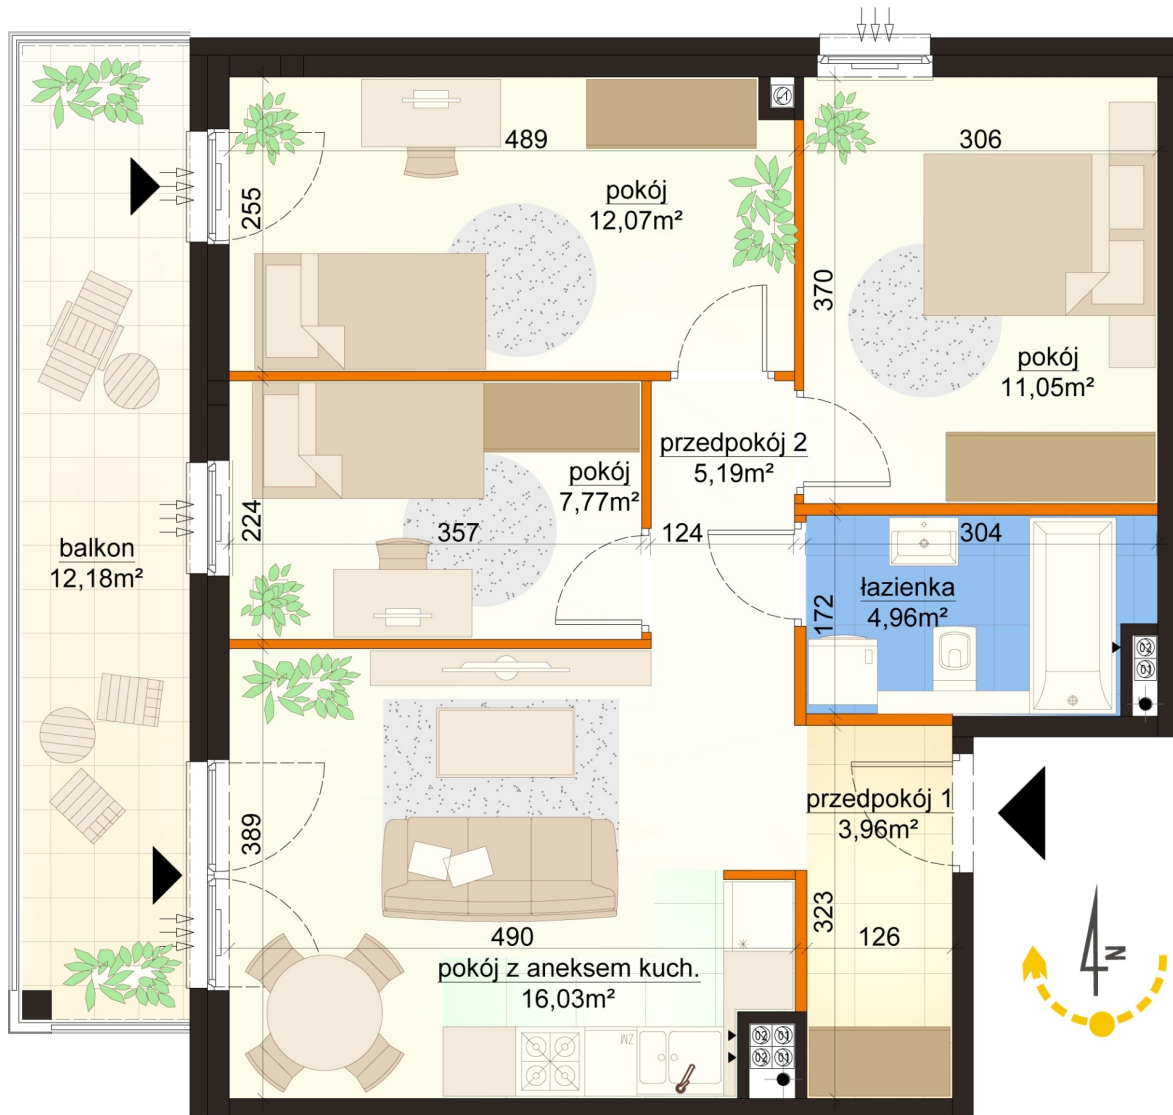

Mroźna bud. 6C mieszkanie 14

- ściana z możliwością rozbiórki
- ściana bez możliwości rozbiórki

Numer:	14
Klatka:	1
Piętro:	Piętro I
Metraż:	61,03 m ²
Pokoje:	4
Cena brutto / m ² :	10 800 zł
Cena brutto:	659 124 zł