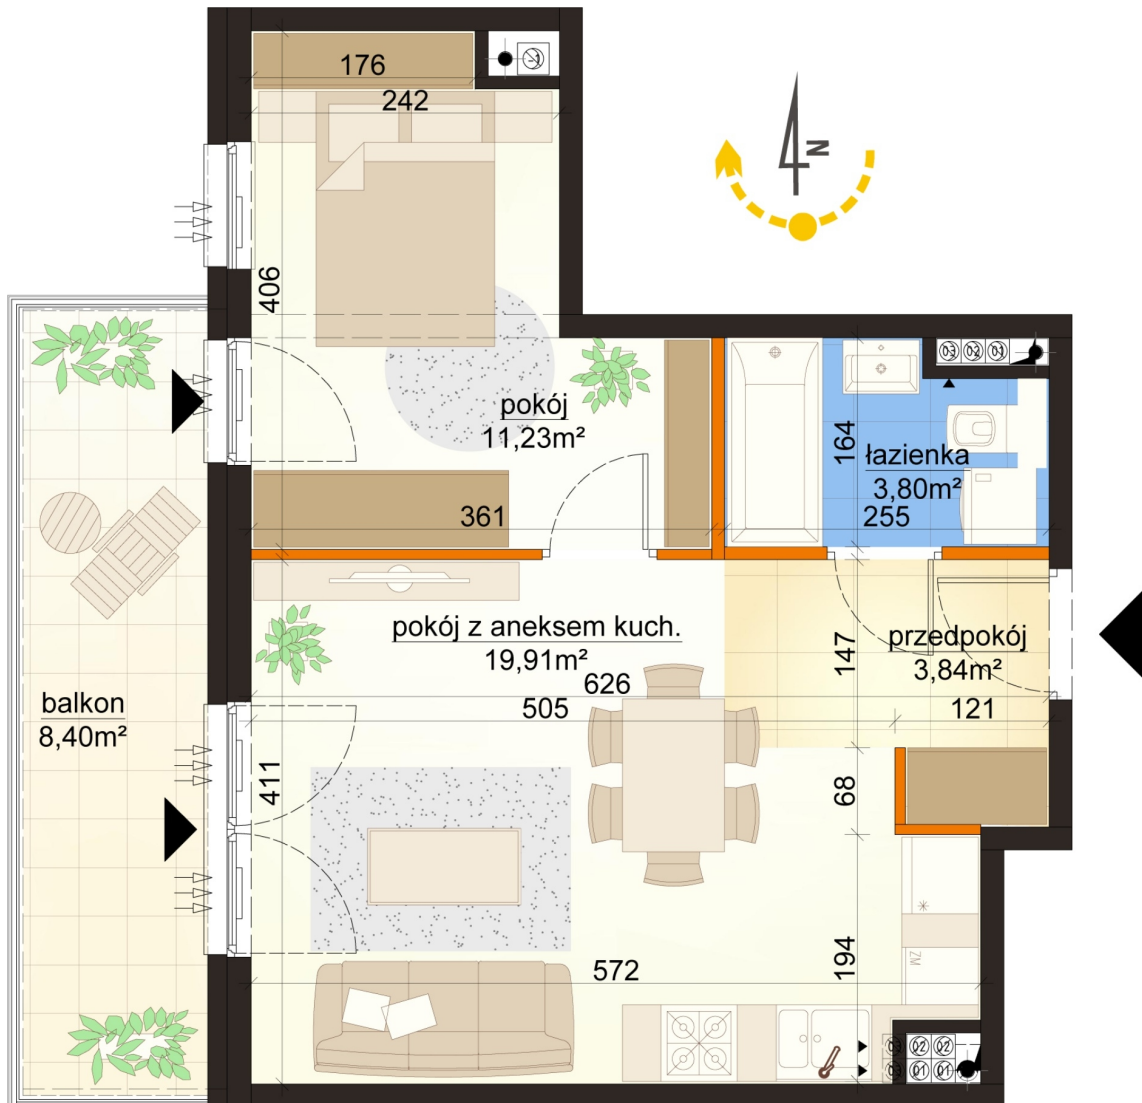

## Mroźna bud. 6C mieszkanie 16

- ściana z możliwością rozbiórki
- ściana bez możliwości rozbiórki

Numer:	16
Klatka:	1
Piętro:	Piętro II
Metraż:	38,78 m <sup>2</sup>
Pokoje:	2
Cena brutto / m <sup>2</sup> :	11 000 zł
Cena brutto:	426 580 zł

Dane zawarte w powyższej karcie mieszkania są wyłącznie informacją handlową i nie stanowią oferty w rozumieniu Kodeksu Cywilnego. Karta została sporządzona w oparciu o projekt budowlany, mogą wystąpić niewielkie różnice w powierzchniach związane z koordynacją branżową. Powierzchnie podano z uwzględnieniem wypraw tynkarskich i wykończeń. Przedstawiona aranżacja mieszkania ma charakter poglądowy.