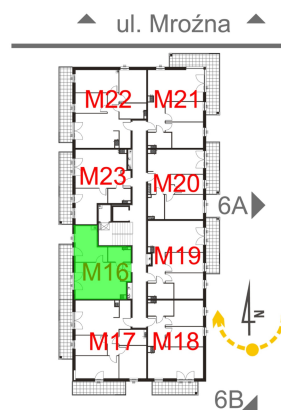

## Mroźna bud. 6C mieszkanie 16

- ściana z możliwością rozbiórki
- ściana bez możliwości rozbiórki

Numer:	16
Klatka:	1
Piętro:	Piętro II
Metraż:	38,78 m <sup>2</sup>
Pokoje:	2
Cena brutto / m <sup>2</sup> :	11 000 zł
Cena brutto:	426 580 zł

Dane zawarte w powyższej karcie mieszkania są wyłącznie informacją handlową i nie stanowią oferty w rozumieniu Kodeksu Cywilnego. Karta została sporządzona w oparciu o projekt budowlany, mogą wystąpić niewielkie różnice w powierzchniach związane z koordynacją branżową. Powierzchnie podano z uwzględnieniem wypraw tynkarskich i wykończeń. Przedstawiona aranżacja mieszkania ma charakter poglądowy.