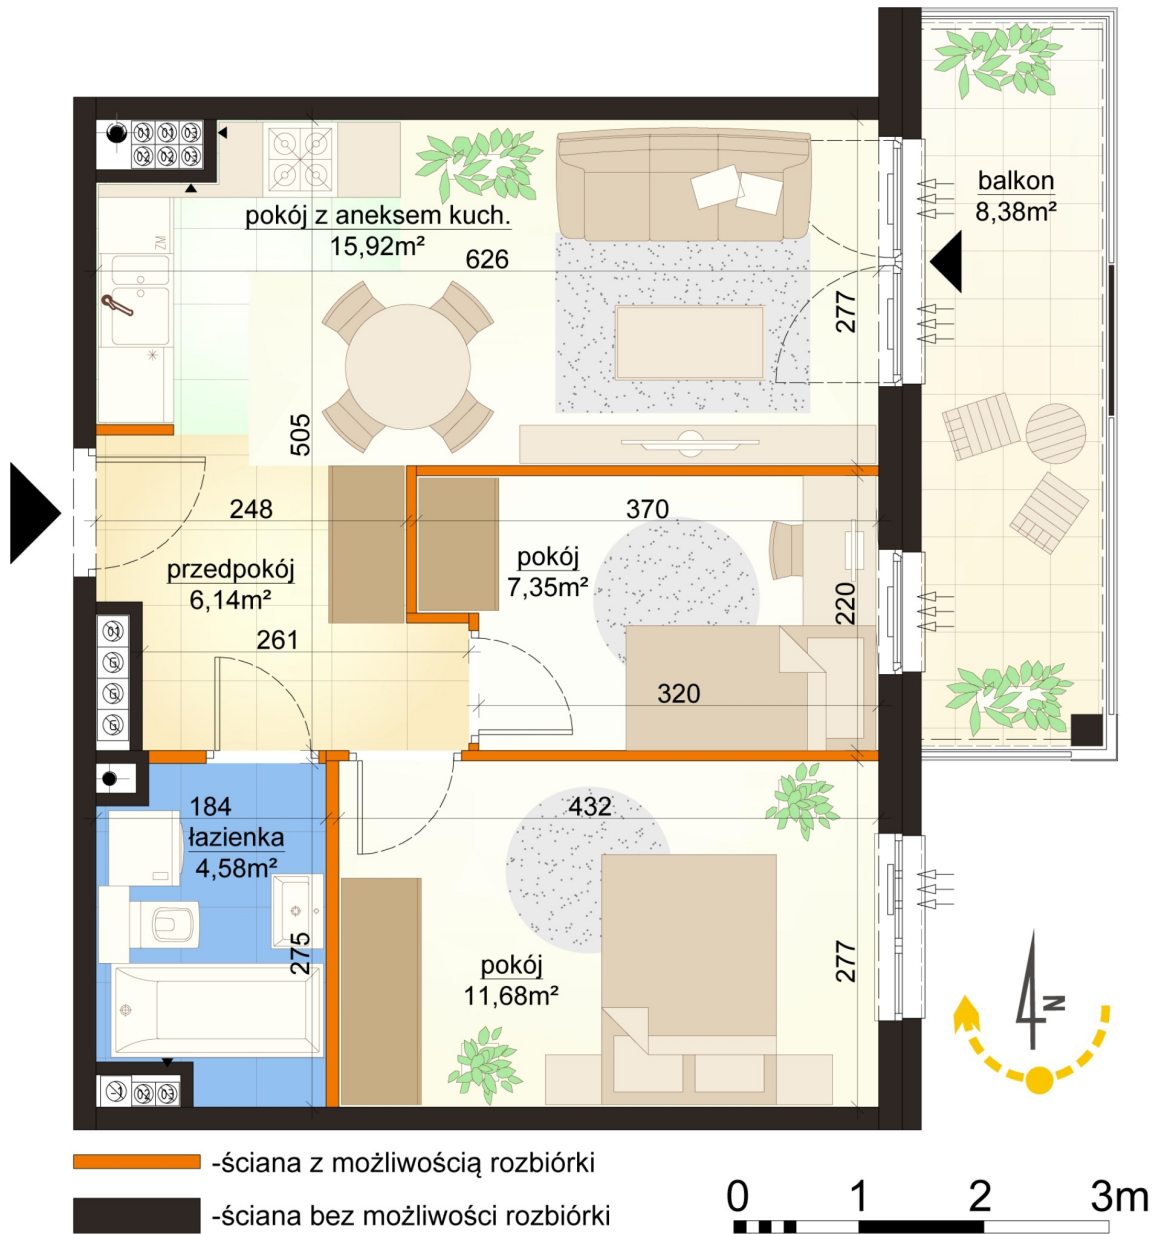

Mroźna bud. 6C mieszkanie 20

Numer:	20
Klatka:	1
Piętro:	Piętro II
Metraż:	45,67 m ²
Pokoje:	3
Cena brutto / m ² :	11 100 zł
Cena brutto:	506 937 zł