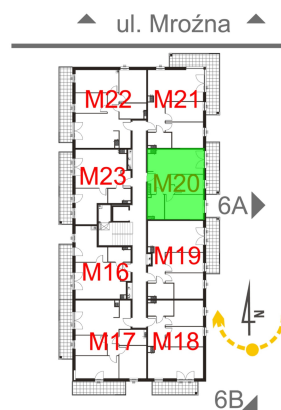

Mroźna bud. 6C mieszkanie 20

Numer:	20
Klatka:	1
Piętro:	Piętro II
Metraż:	45,67 m ²
Pokoje:	3
Cena brutto / m ² :	11 100 zł
Cena brutto:	506 937 zł