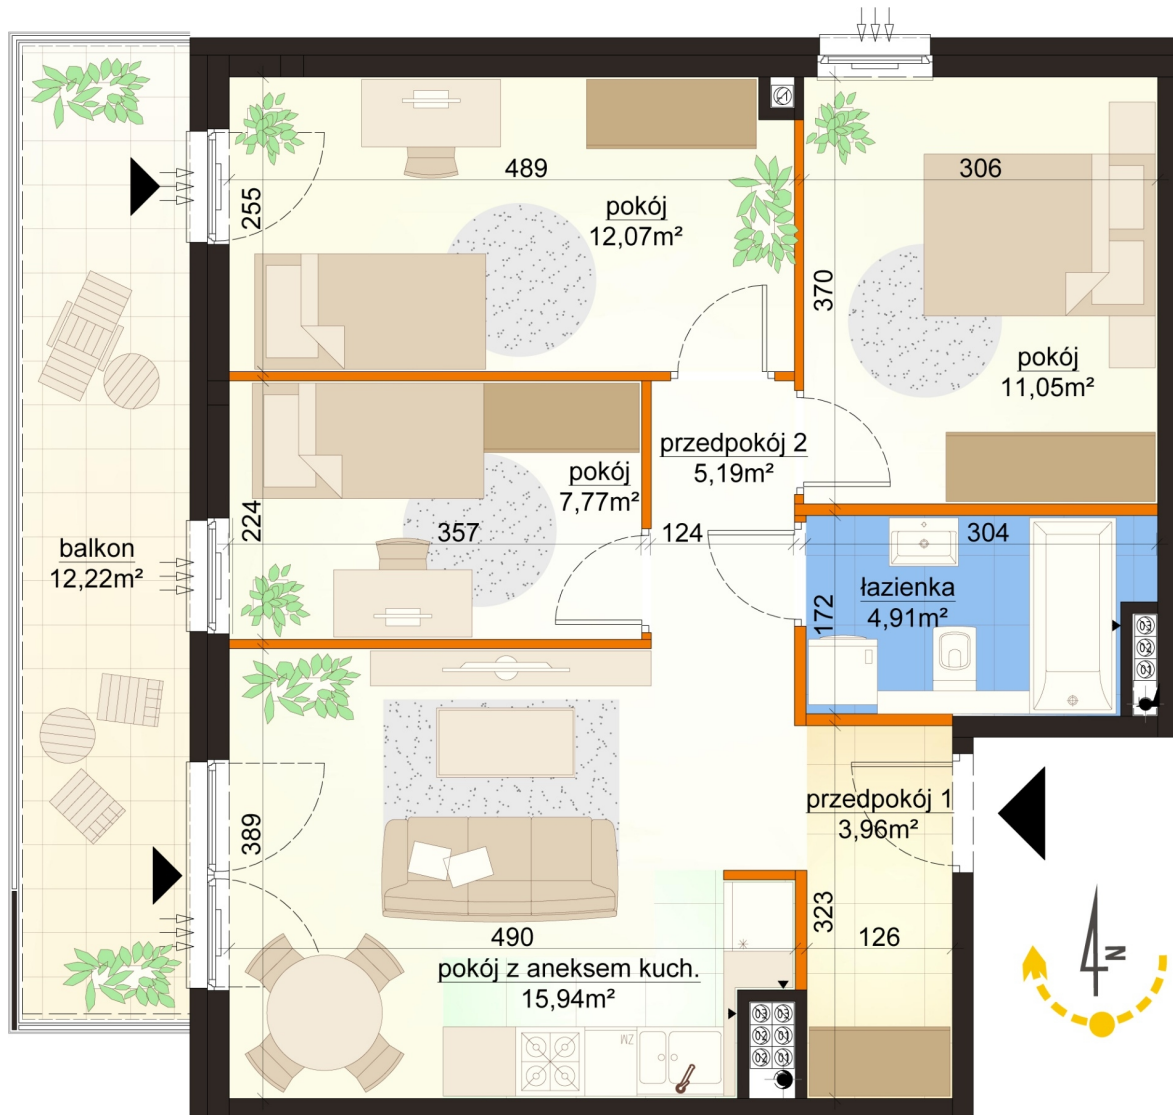

Mroźna bud. 6C mieszkanie 22

- -ściana z możliwością rozbiórki
- -ściana bez możliwości rozbiórki

▲ ul. Mroźna ▲

Numer:	22
Klatka:	1
Piętro:	Piętro II
Metraż:	60,89 m ²
Pokoje:	4
Cena brutto / m ² :	10 900 zł
Cena brutto:	663 701 zł