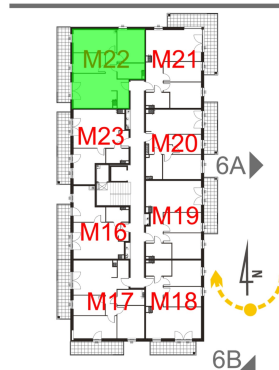

Mroźna bud. 6C mieszkanie 22

- -ściana z możliwością rozbiórki
- -ściana bez możliwości rozbiórki

▲ ul. Mroźna ▲

Numer:	22
Klatka:	1
Piętro:	Piętro II
Metraż:	60,89 m ²
Pokoje:	4
Cena brutto / m ² :	10 900 zł
Cena brutto:	663 701 zł