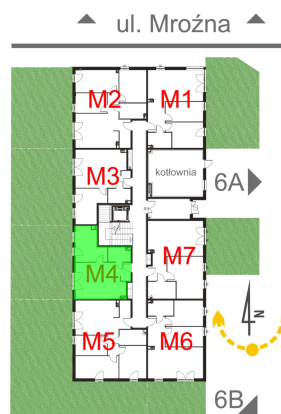

Mroźna bud. 6C mieszkanie 4

Numer:	4
Klatka:	1
Piętro:	Parter
Metraż:	38,91 m ²
Pokoje:	2
Cena brutto / m ² :	10 800 zł
Cena brutto:	420 228 zł
Dodatkowo:	Ogródek ok.: 58,58 m ²

Dane zawarte w powyższej karcie mieszkania są wyłącznie informacją handlową i nie stanowią oferty w rozumieniu Kodeksu Cywilnego. Karta została sporządzona w oparciu o projekt budowlany, mogą wystąpić niewielkie różnice w powierzchniach związane z koordynacją branżową. Powierzchnie podano z uwzględnieniem wypraw tynkarskich i wykończeń. Przedstawiona aranżacja mieszkania ma charakter poglądowy.