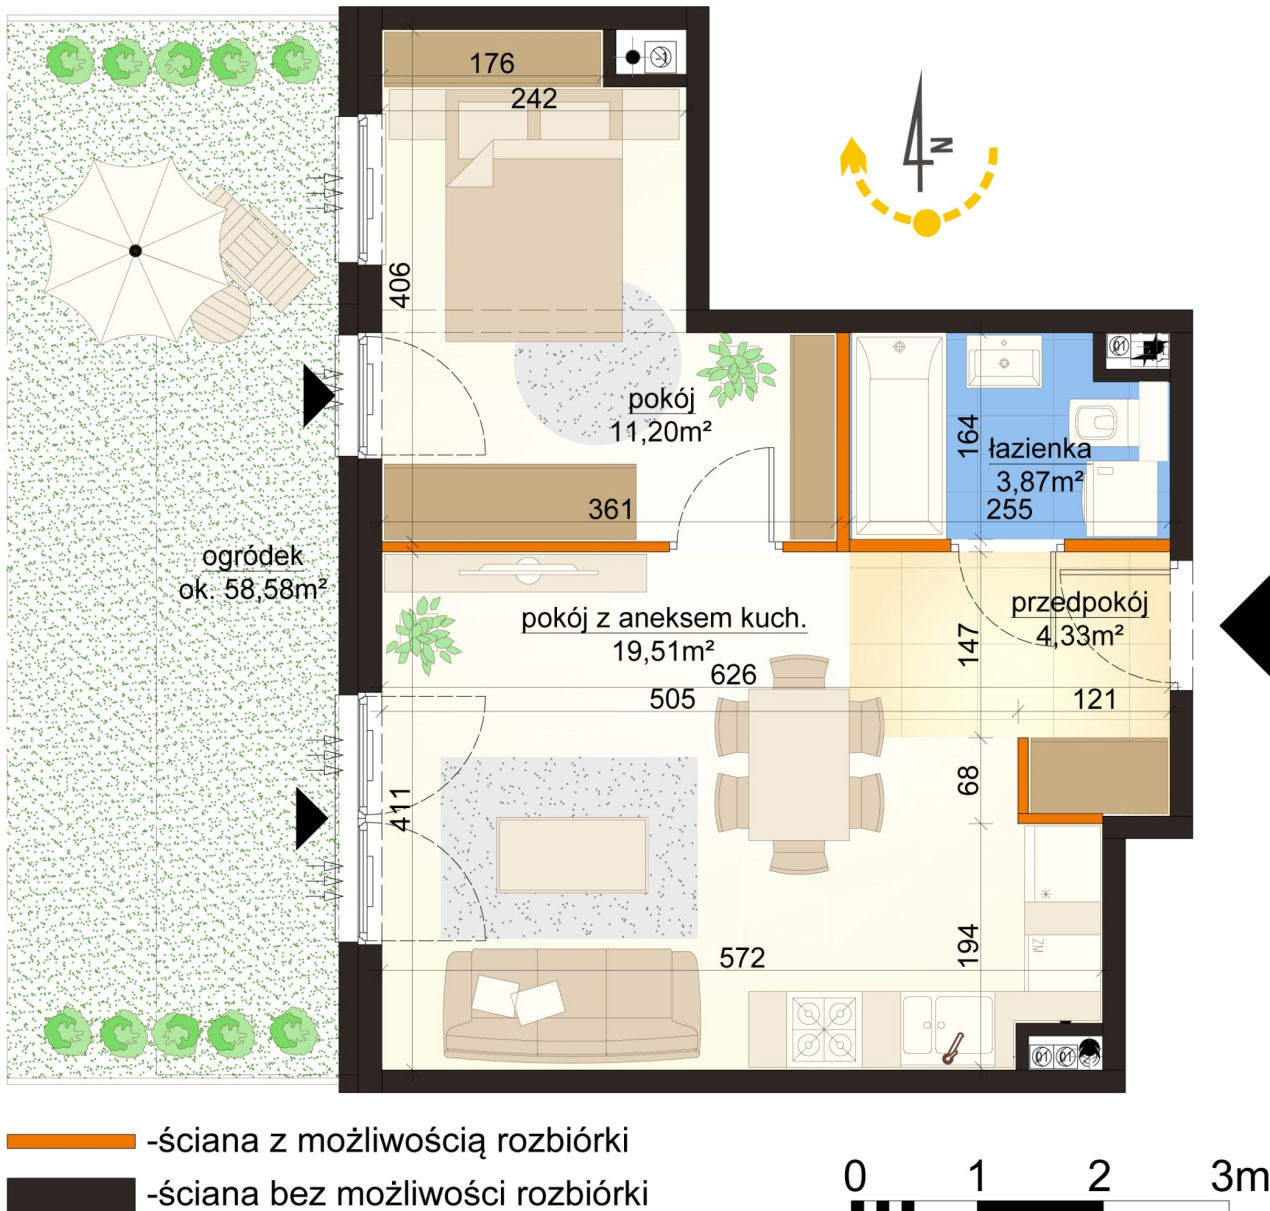

Mroźna bud. 6C mieszkanie 4

Numer:	4
Klatka:	1
Piętro:	Parter
Metraż:	38,91 m ²
Pokoje:	2
Cena brutto / m ² :	10 800 zł
Cena brutto:	420 228 zł
Dodatkowo:	Ogródek ok.: 58,58 m ²

Dane zawarte w powyższej karcie mieszkania są wyłącznie informacją handlową i nie stanowią oferty w rozumieniu Kodeksu Cywilnego. Karta została sporządzona w oparciu o projekt budowlany, mogą wystąpić niewielkie różnice w powierzchniach związane z koordynacją branżową. Powierzchnie podano z uwzględnieniem wypraw tynkarskich i wykończeń. Przedstawiona aranżacja mieszkania ma charakter poglądowy.