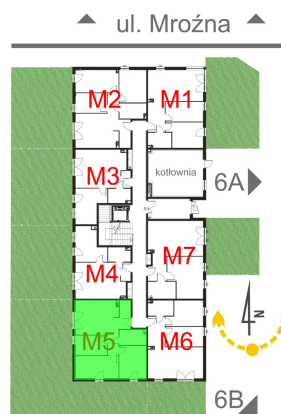

## Mroźna bud. 6C mieszkanie 5

- -ściana z możliwością rozbiórki
- -ściana bez możliwości rozbiórki

Numer:	5
Klatka:	1
Piętro:	Parter
Metraż:	61,45 m <sup>2</sup>
Pokoje:	4
Cena brutto / m <sup>2</sup> :	10 700 zł
Cena brutto:	657 515 zł
Dodatkowo:	Ogródek ok.: 136,00 m <sup>2</sup>

Dane zawarte w powyższej karcie mieszkania są wyłącznie informacją handlową i nie stanowią oferty w rozumieniu Kodeksu Cywilnego. Karta została sporządzona w oparciu o projekt budowlany, mogą wystąpić niewielkie różnice w powierzchniach związane z koordynacją branżową. Powierzchnie podano z uwzględnieniem wypraw tynkarskich i wykończeń. Przedstawiona aranżacja mieszkania ma charakter poglądowy.