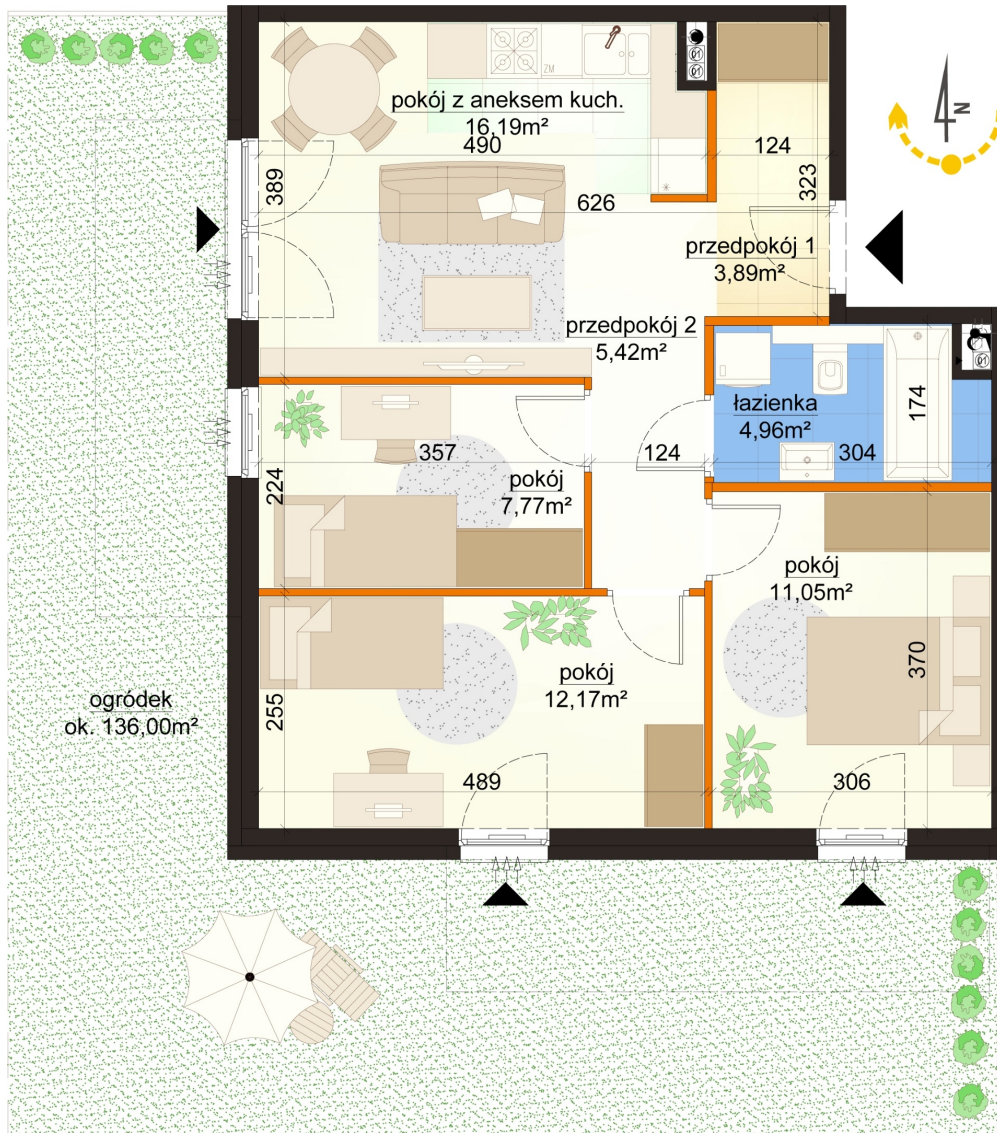

## Mroźna bud. 6C mieszkanie 5

- -ściana z możliwością rozbiórki
- -ściana bez możliwości rozbiórki

Numer:	5
Klatka:	1
Piętro:	Parter
Metraż:	61,45 m <sup>2</sup>
Pokoje:	4
Cena brutto / m <sup>2</sup> :	10 700 zł
Cena brutto:	657 515 zł
Dodatkowo:	Ogródek ok.: 136,00 m <sup>2</sup>

Dane zawarte w powyższej karcie mieszkania są wyłącznie informacją handlową i nie stanowią oferty w rozumieniu Kodeksu Cywilnego. Karta została sporządzona w oparciu o projekt budowlany, mogą wystąpić niewielkie różnice w powierzchniach związane z koordynacją branżową. Powierzchnie podano z uwzględnieniem wypraw tynkarskich i wykończeń. Przedstawiona aranżacja mieszkania ma charakter poglądowy.