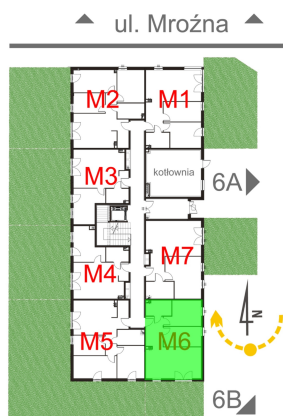

Mroźna bud. 6C mieszkanie 6

Numer:	6
Klatka:	1
Piętro:	Parter
Metraż:	52,26 m ²
Pokoje:	3
Cena brutto / m ² :	10 700 zł
Cena brutto:	559 182 zł
Dodatkowo:	Ogródek ok.: 30,42 m ²

Dane zawarte w powyższej karcie mieszkania są wyłącznie informacją handlową i nie stanowią oferty w rozumieniu Kodeksu Cywilnego. Karta została sporządzona w oparciu o projekt budowlany, mogą wystąpić niewielkie różnice w powierzchniach związane z koordynacją branżową. Powierzchnie podano z uwzględnieniem wypraw tynkarskich i wykończeń. Przedstawiona aranżacja mieszkania ma charakter poglądowy.