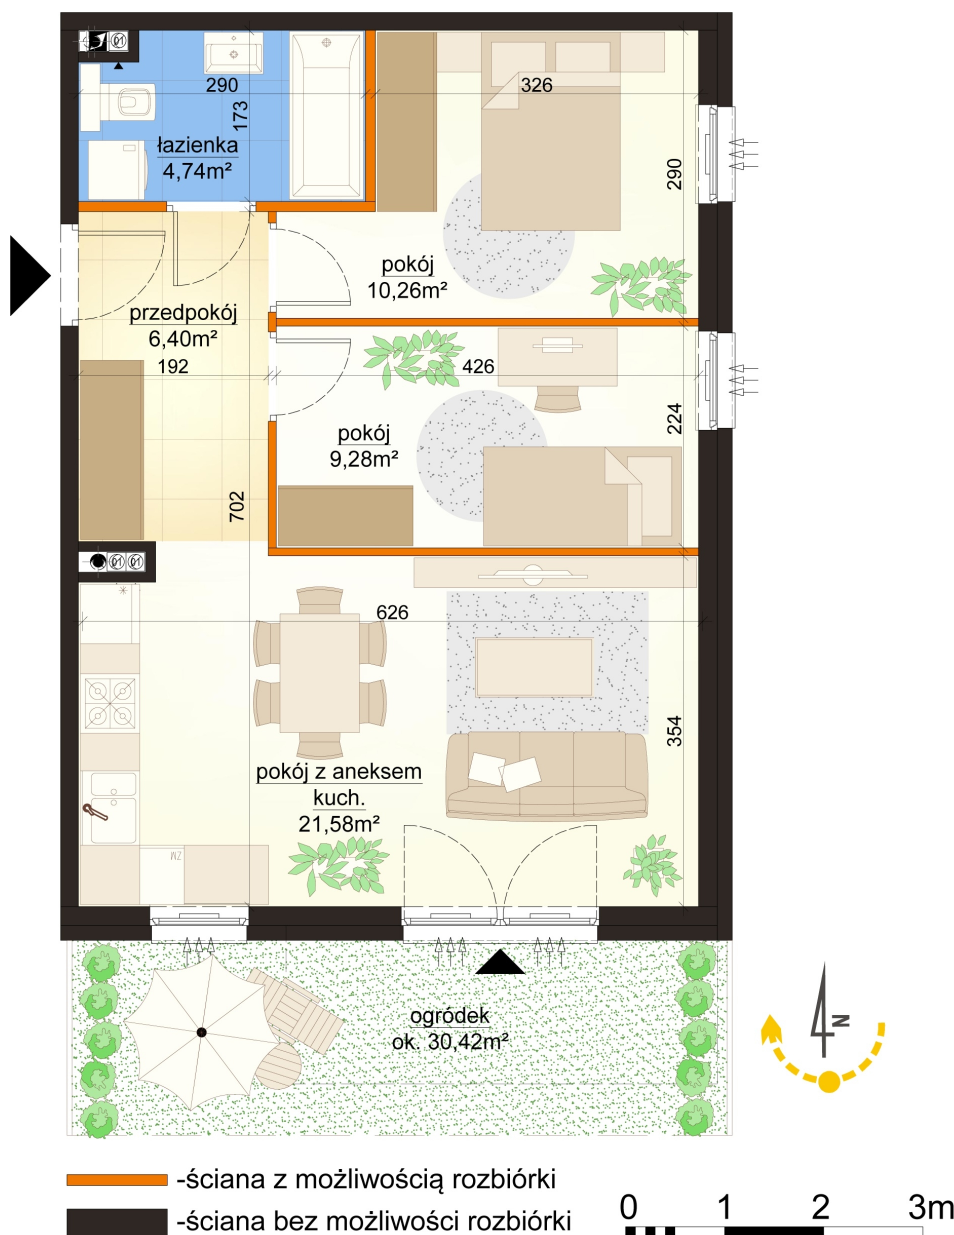

Mroźna bud. 6C mieszkanie 6

Numer:	6
Klatka:	1
Piętro:	Parter
Metraż:	52,26 m ²
Pokoje:	3
Cena brutto / m ² :	10 700 zł
Cena brutto:	559 182 zł
Dodatkowo:	Ogródek ok.: 30,42 m ²

Dane zawarte w powyższej karcie mieszkania są wyłącznie informacją handlową i nie stanowią oferty w rozumieniu Kodeksu Cywilnego. Karta została sporządzona w oparciu o projekt budowlany, mogą wystąpić niewielkie różnice w powierzchniach związane z koordynacją branżową. Powierzchnie podano z uwzględnieniem wypraw tynkarskich i wykończeń. Przedstawiona aranżacja mieszkania ma charakter poglądowy.