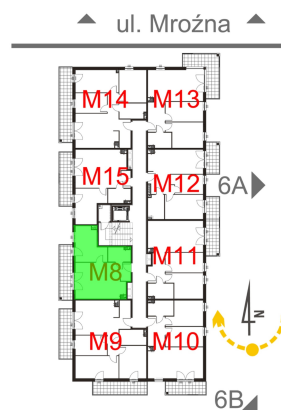

Mroźna bud. 6C mieszkanie 8

—ściana z możliwością rozbiórki

—ściana bez możliwości rozbiórki

Numer:	8
Klatka:	1
Piętro:	Piętro I
Metraż:	38,84 m ²
Pokoje:	2
Cena brutto / m ² :	10 900 zł
Cena brutto:	423 356 zł