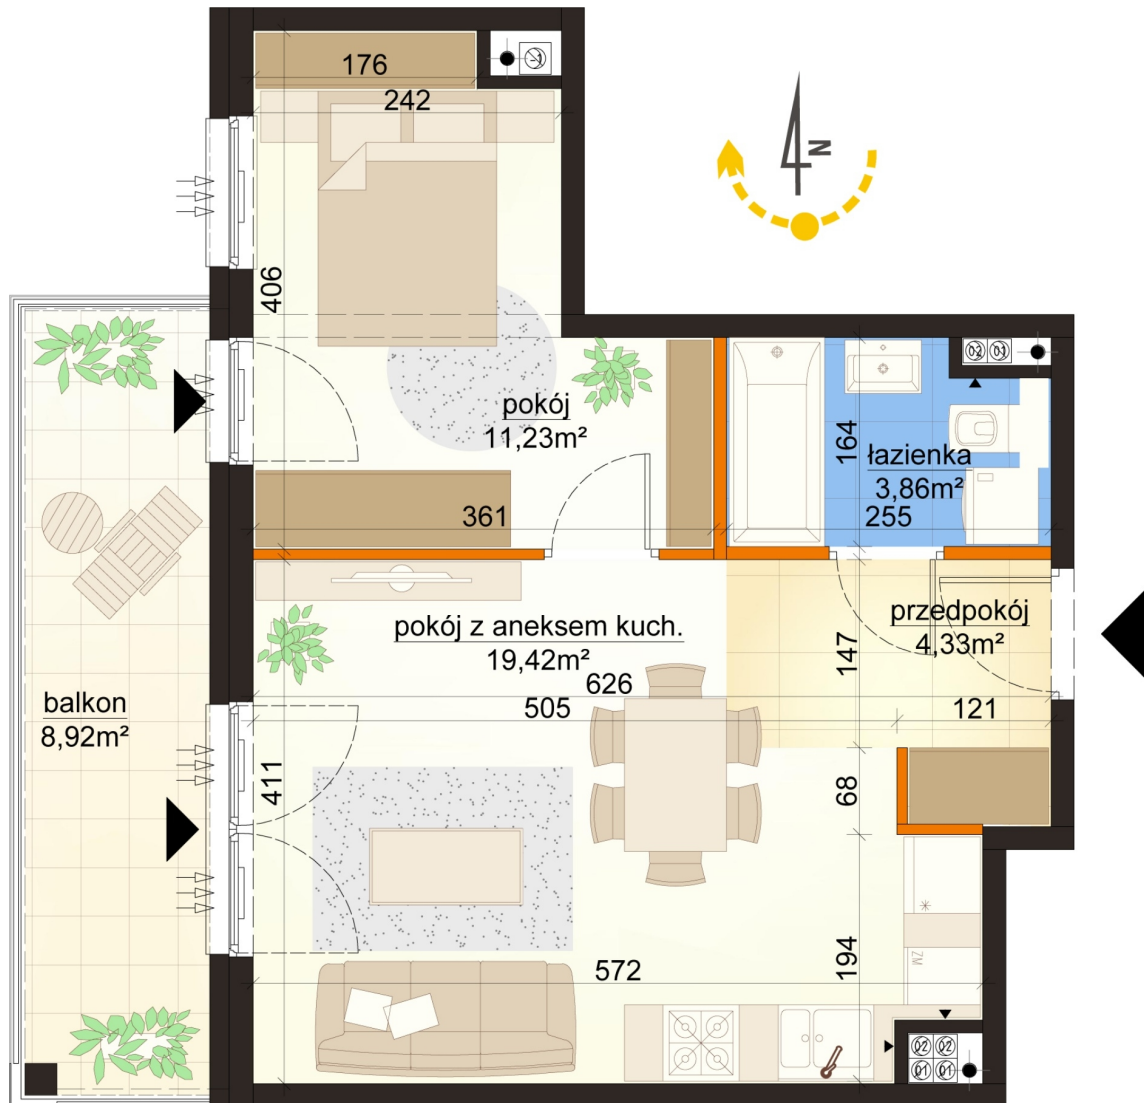

Mroźna bud. 6C mieszkanie 8

—ściana z możliwością rozbiórki

—ściana bez możliwości rozbiórki

Numer:	8
Klatka:	1
Piętro:	Piętro I
Metraż:	38,84 m ²
Pokoje:	2
Cena brutto / m ² :	10 900 zł
Cena brutto:	423 356 zł