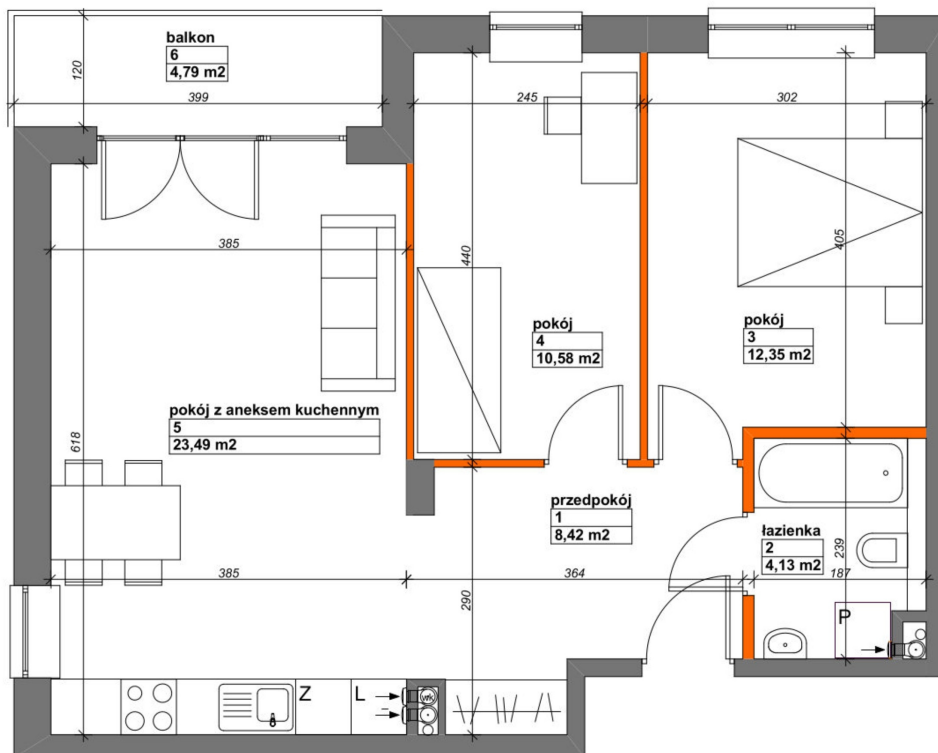

## Konik Polny Budynek A mieszkanie 11

- ściany z możliwością rozbiórki
- ściany bez możliwości rozbiórki

Numer:	11
Klatka:	1
Piętro:	Piętro I
Metraż:	58,97 m <sup>2</sup>
Pokoje:	3
Cena brutto / m <sup>2</sup> :	11 300 zł
Cena brutto:	666 361 zł