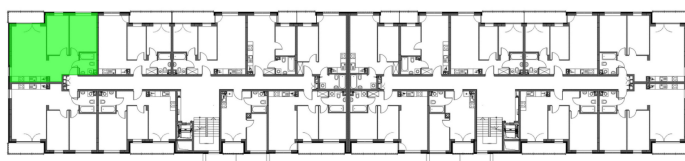

Konik Polny Budynek A mieszkanie 11

- ściany z możliwością rozbiórki
- ściany bez możliwości rozbiórki

Numer:	11
Klatka:	1
Piętro:	Piętro I
Metraż:	58,97 m ²
Pokoje:	3
Cena brutto / m ² :	11 300 zł
Cena brutto:	666 361 zł