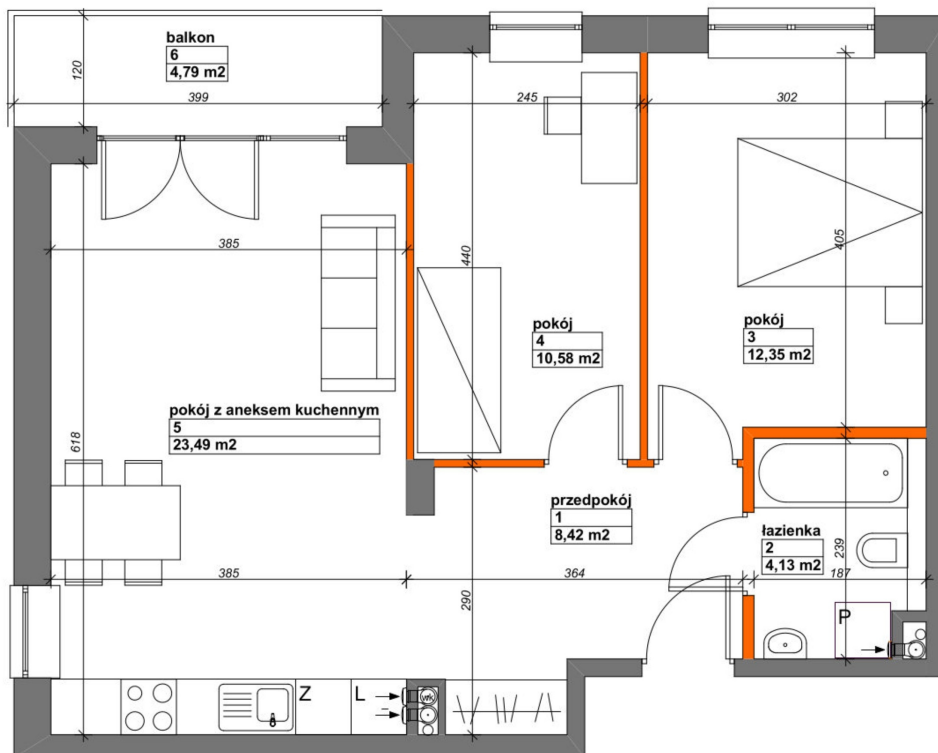

Konik Polny Budynek A mieszkanie 11

- ściany z możliwością rozbiórki
- ściany bez możliwości rozbiórki

Numer:	11
Klatka:	1
Piętro:	Piętro I
Metraż:	58,97 m ²
Pokoje:	3
Cena brutto / m ² :	11 300 zł
Cena brutto:	666 361 zł