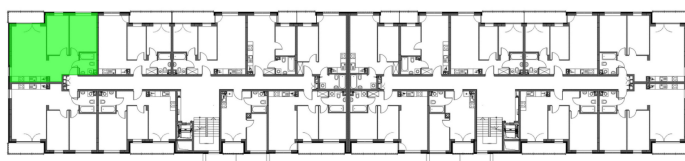

## Konik Polny Budynek A mieszkanie 11

- ściany z możliwością rozbiórki
- ściany bez możliwości rozbiórki

Numer:	11
Klatka:	1
Piętro:	Piętro I
Metraż:	58,97 m <sup>2</sup>
Pokoje:	3
Cena brutto / m <sup>2</sup> :	11 300 zł
Cena brutto:	666 361 zł