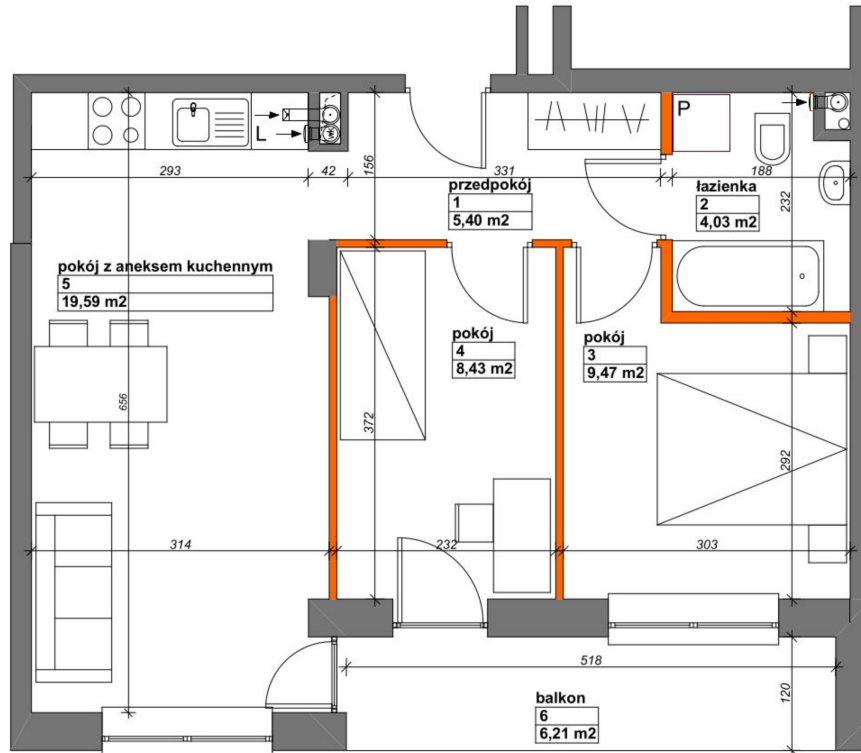

## Konik Polny Budynek A mieszkanie 16

- ściany z możliwością rozbiórki
- ściany bez możliwości rozbiórki

Numer:	16
Klatka:	1
Piętro:	Piętro I
Metraż:	46,92 m <sup>2</sup>
Pokoje:	3
Cena brutto / m <sup>2</sup> :	12 000 zł
Cena brutto:	563 040 zł