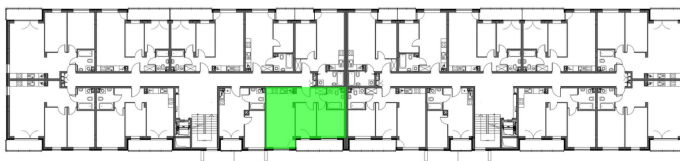

## Konik Polny Budynek A mieszkanie 16

- ściany z możliwością rozbiórki
- ściany bez możliwości rozbiórki

Numer:	16
Klatka:	1
Piętro:	Piętro I
Metraż:	46,92 m <sup>2</sup>
Pokoje:	3
Cena brutto / m <sup>2</sup> :	12 000 zł
Cena brutto:	563 040 zł