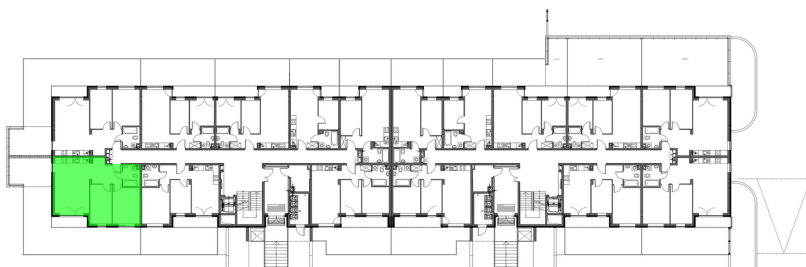

Konik Polny Budynek A mieszkanie 2

Numer:	2
Klatka:	1
Piętro:	Parter
Metraż:	58,97 m ²
Pokoje:	3
Cena brutto / m ² :	11 500 zł
Cena brutto:	678 155 zł