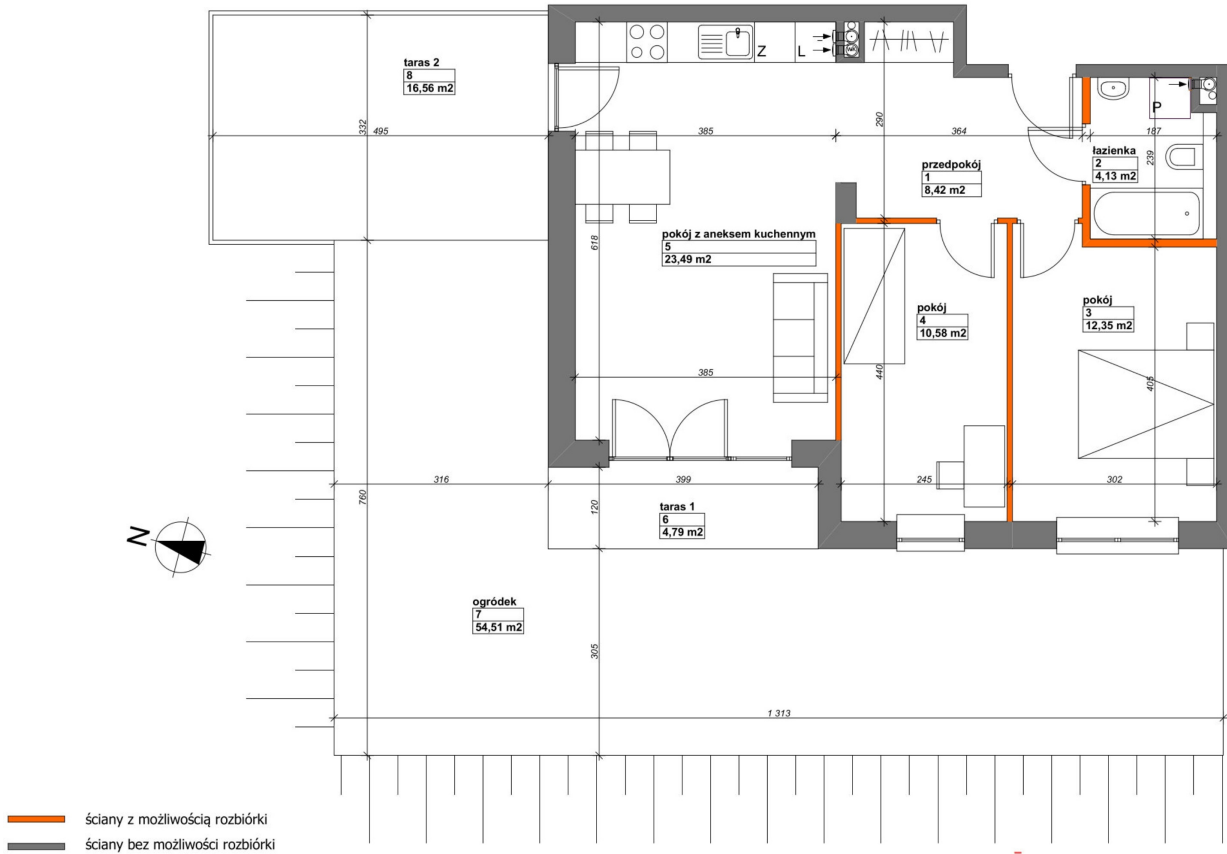

Konik Polny Budynek A mieszkanie 2

Numer:	2
Klatka:	1
Piętro:	Parter
Metraż:	58,97 m ²
Pokoje:	3
Cena brutto / m ² :	11 500 zł
Cena brutto:	678 155 zł