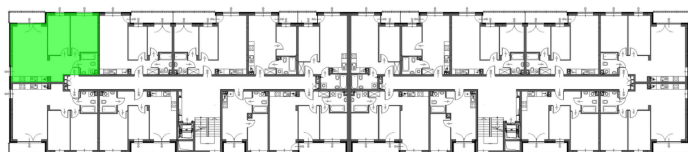

Konik Polny Budynek A mieszkanie 20

- ściany z możliwością rozbiórki
- ściany bez możliwości rozbiórki

| | |
|--------------------------------|----------------------|
| Numer: | 20 |
| Klatka: | 1 |
| Piętro: | Piętro II |
| Metraż: | 58,97 m ² |
| Pokoje: | 3 |
| Cena brutto / m ² : | 11 500 zł |
| Cena brutto: | 678 155 zł |