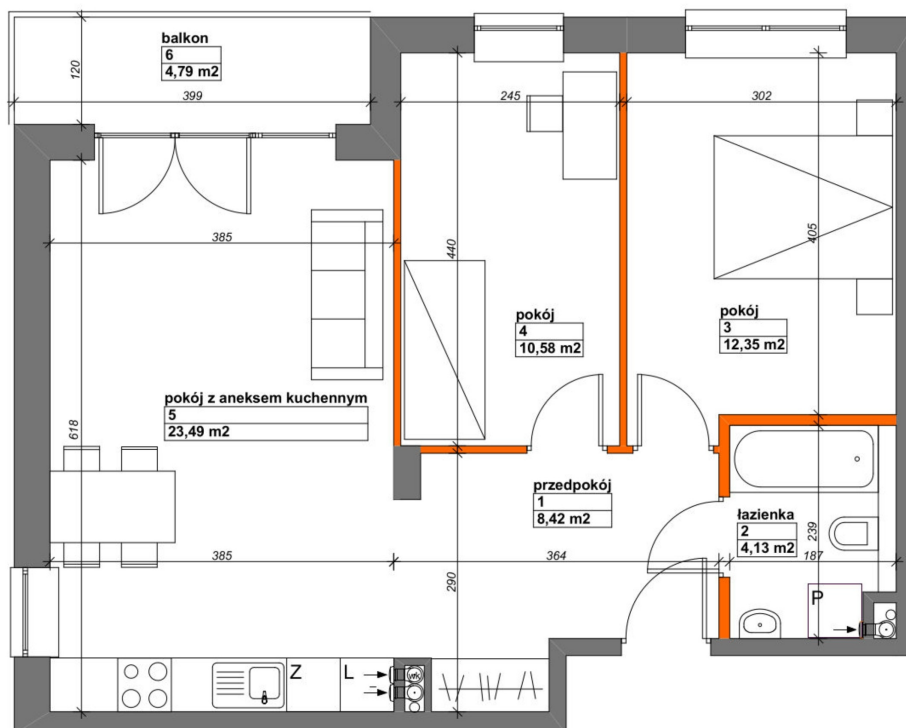

Konik Polny Budynek A mieszkanie 20

- ściany z możliwością rozbiórki
- ściany bez możliwości rozbiórki

Numer:	20
Klatka:	1
Piętro:	Piętro II
Metraż:	58,97 m ²
Pokoje:	3
Cena brutto / m ² :	11 500 zł
Cena brutto:	678 155 zł