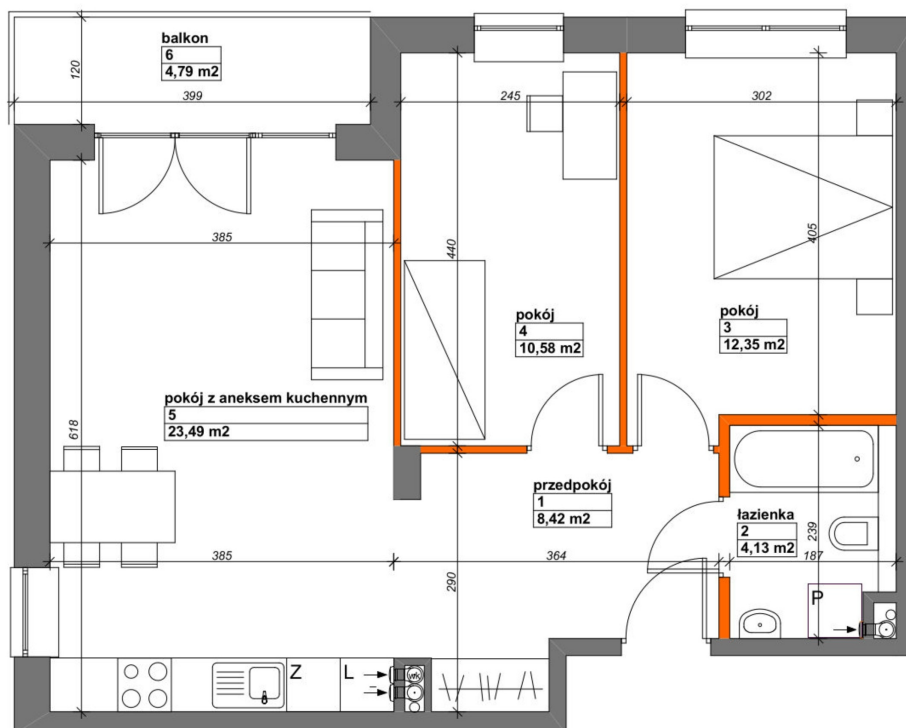

Konik Polny Budynek A mieszkanie 20

- ściany z możliwością rozbiórki
- ściany bez możliwości rozbiórki

| | |
|--------------------------------|----------------------|
| Numer: | 20 |
| Klatka: | 1 |
| Piętro: | Piętro II |
| Metraż: | 58,97 m ² |
| Pokoje: | 3 |
| Cena brutto / m ² : | 11 500 zł |
| Cena brutto: | 678 155 zł |