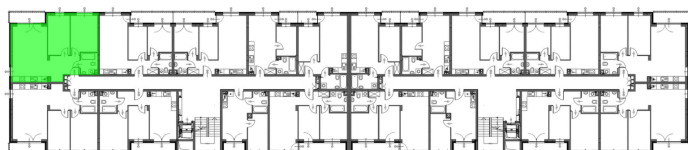

Konik Polny Budynek A mieszkanie 20

- ściany z możliwością rozbiórki
- ściany bez możliwości rozbiórki

Numer:	20
Klatka:	1
Piętro:	Piętro II
Metraż:	58,97 m ²
Pokoje:	3
Cena brutto / m ² :	11 500 zł
Cena brutto:	678 155 zł