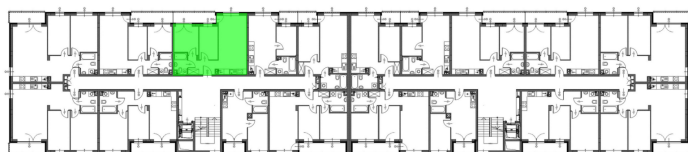

Konik Polny Budynek A mieszkanie 22

- ściany z możliwością rozbiórki
- ściany bez możliwości rozbiórki

Numer:	22
Klatka:	1
Piętro:	Piętro II
Metraż:	44,18 m ²
Pokoje:	3
Cena brutto / m ² :	12 200 zł
Cena brutto:	538 996 zł