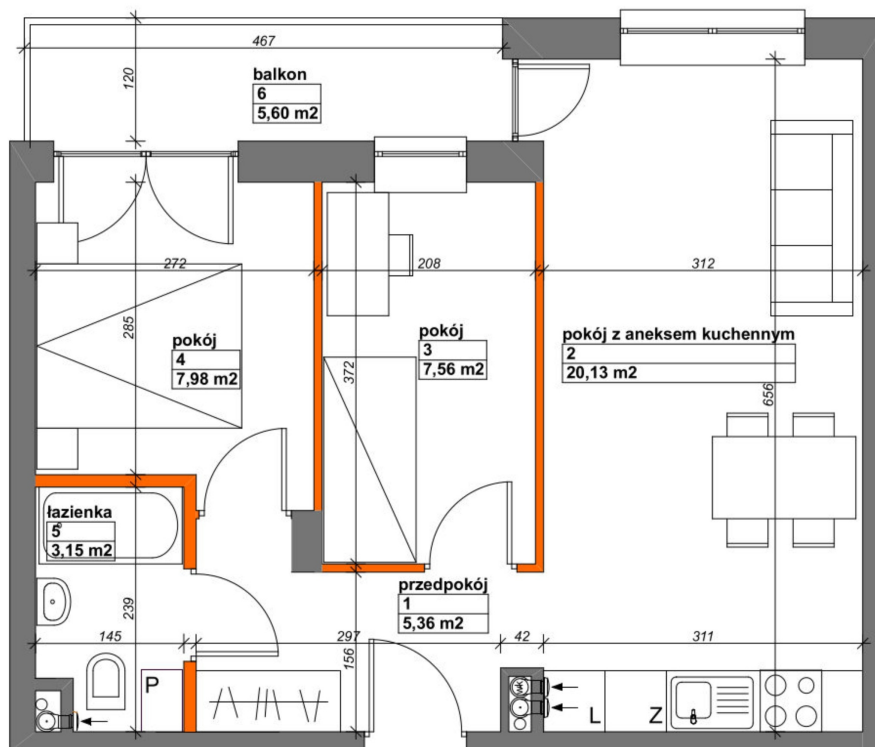

Konik Polny Budynek A mieszkanie 22

- ściany z możliwością rozbiórki
- ściany bez możliwości rozbiórki

Numer:	22
Klatka:	1
Piętro:	Piętro II
Metraż:	44,18 m ²
Pokoje:	3
Cena brutto / m ² :	12 200 zł
Cena brutto:	538 996 zł