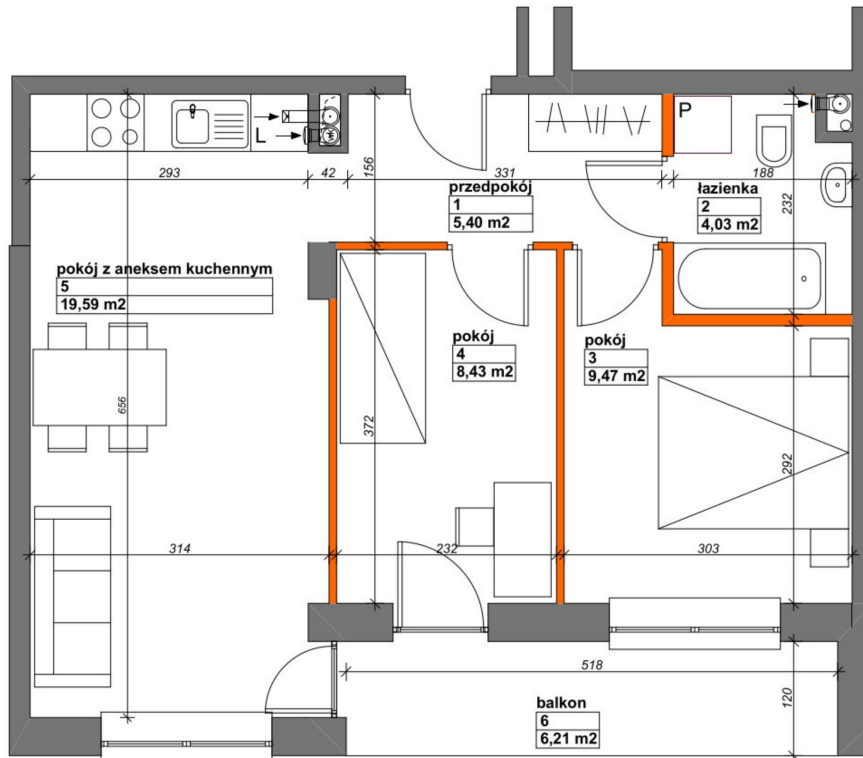

Konik Polny Budynek A mieszkanie 25

- ściany z możliwością rozbiórki
- ściany bez możliwości rozbiórki

Numer:	25
Klatka:	1
Piętro:	Piętro II
Metraż:	46,92 m ²
Pokoje:	3
Cena brutto / m ² :	12 200 zł
Cena brutto:	572 424 zł