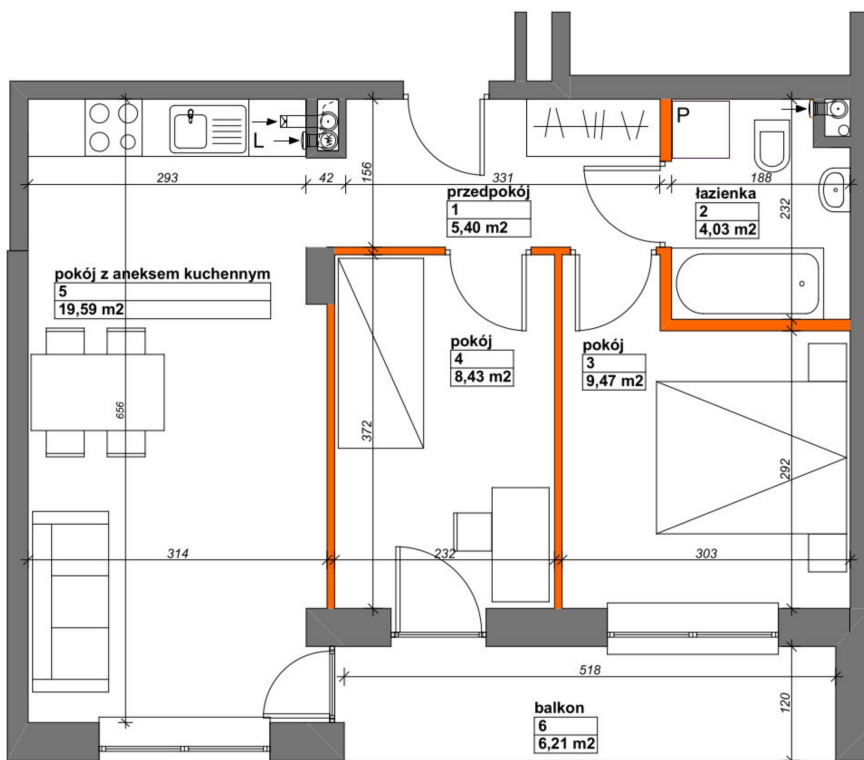

Konik Polny Budynek A mieszkanie 25

- ściany z możliwością rozbiórki
- ściany bez możliwości rozbiórki

Numer:	25
Klatka:	1
Piętro:	Piętro II
Metraż:	46,92 m ²
Pokoje:	3
Cena brutto / m ² :	12 200 zł
Cena brutto:	572 424 zł