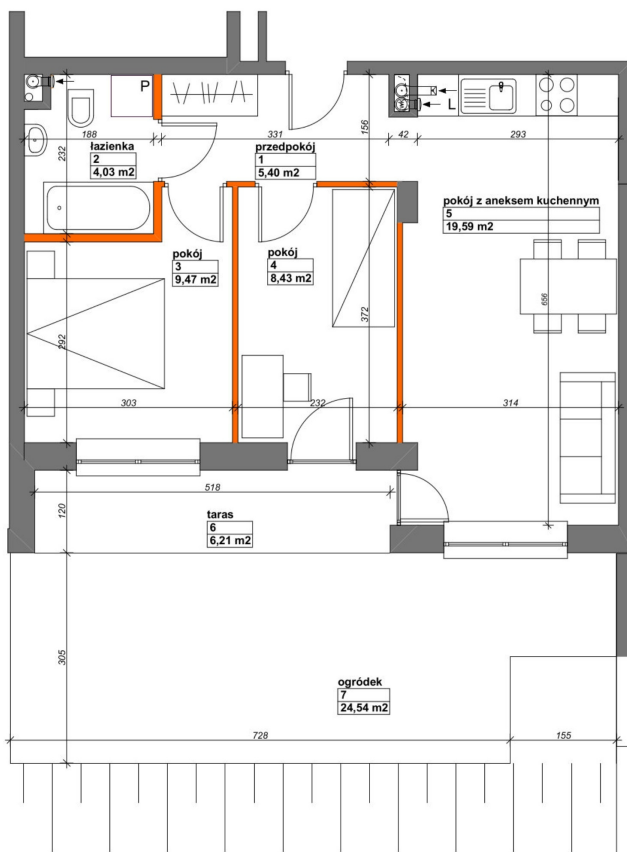

Konik Polny Budynek A mieszkanie 27

Numer:	27
Klatka:	2
Piętro:	Parter
Metraż:	46,92 m ²
Pokoje:	3
Cena brutto / m ² :	12 300 zł
Cena brutto:	577 116 zł