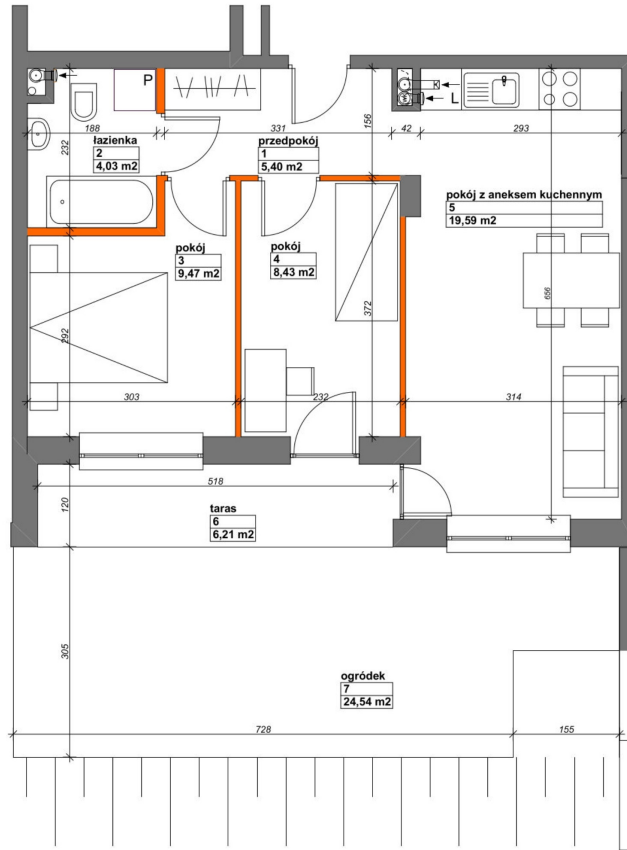

Konik Polny Budynek A mieszkanie 27

Numer:	27
Klatka:	2
Piętro:	Parter
Metraż:	46,92 m ²
Pokoje:	3
Cena brutto / m ² :	12 300 zł
Cena brutto:	577 116 zł