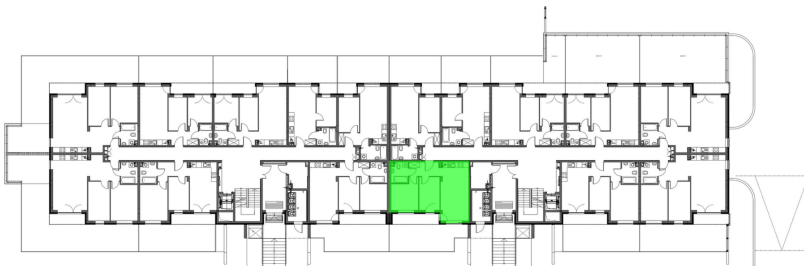

Konik Polny Budynek A mieszkanie 27

Numer:	27
Klatka:	2
Piętro:	Parter
Metraż:	46,92 m ²
Pokoje:	3
Cena brutto / m ² :	12 300 zł
Cena brutto:	577 116 zł