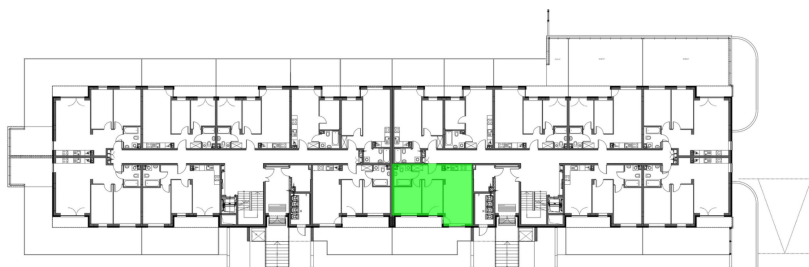

Konik Polny Budynek A mieszkanie 27

Numer:	27
Klatka:	2
Piętro:	Parter
Metraż:	46,92 m ²
Pokoje:	3
Cena brutto / m ² :	12 300 zł
Cena brutto:	577 116 zł